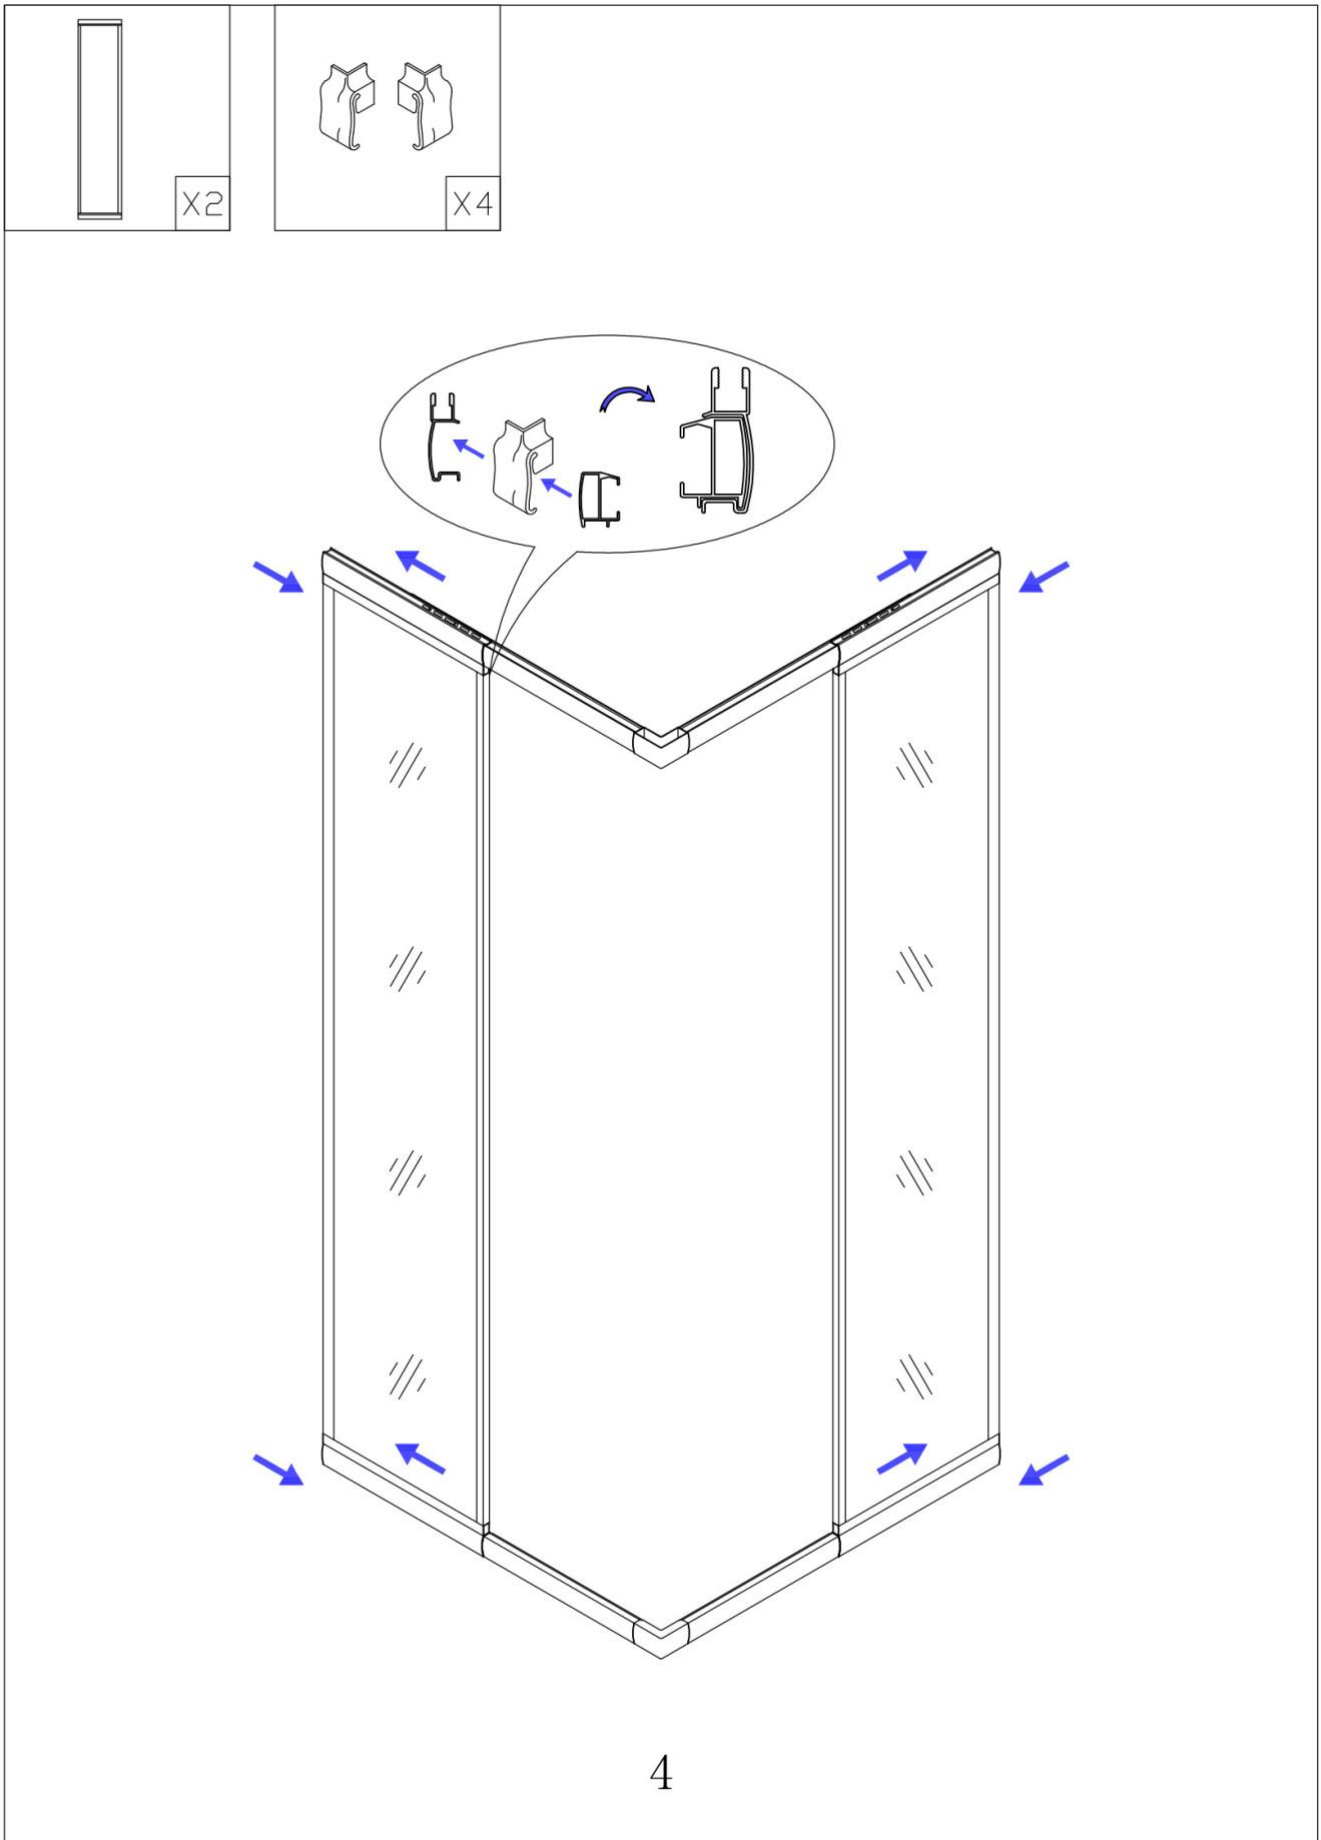

## CABINA DOCCIA 70x90 REGOLABILE REVERSIBILE

Modello angolare in vetro fumè da 6mm

#### **Box doccia angolare regolabile in vetro da 6mm**

La cabina doccia regolabile, realizzata con materiali di ottima qualità, è in cristallo temperato fumè di 6mm di spessore ultraresistente, antiframezzazione e antigoccia. I vetri sono trattati al silicio, con 4 ante di cui 2 fisse e 2 scorrevoli munite di un sistema di scorrimento a chiusura magnetica e guarnizioni blocca acqua incluse. Telaio completamente in alluminio anodizzato.

Altezza del vetro 185cm. Lati completamente regolabili da 70cm a 90cm.

Parete Reversibile Destra o Sinistra.

Certificazione Europea CE.

**Box doccia angolare 70x90: Tutte le misure sono disponibili perché il profilo è estendibile da 70cm fino a 90cm.**

Clicca il link qui sotto per vedere prezzo e modello dei piatti doccia da abbinare

[PIATTI DOCCIA PREZZI](#)

8128-8121-3

(700-900) \* (700-900) \* 1850mm

1

6

X2

8