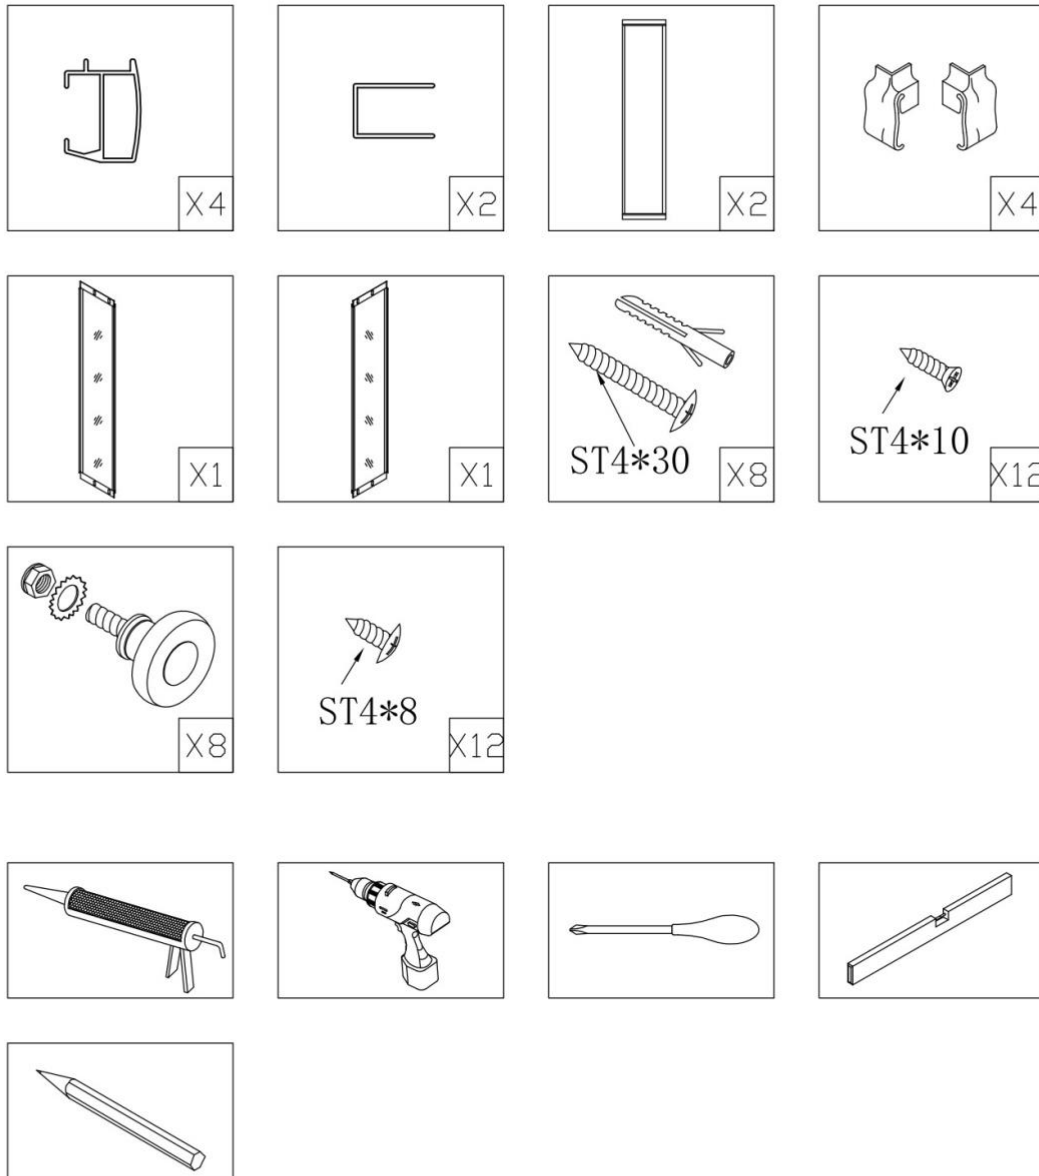

Altezza del vetro 185cm. Lati completamente regolabili da 70cm a 90cm.

Parete Reversibile Destra o Sinistra.

Certificazione Europea CE.

**Box doccia angolare 70x90: Tutte le misure sono disponibili perché il profilo è estendibile da 70cm fino a 90cm.**

Clicca il link qui sotto per vedere prezzo e modello dei piatti doccia da abbinare

[PIATTI DOCCIA PREZZI](#)

8128-8121-3

(700-900) \* (700-900) \* 1850mm

1

6

X2

8