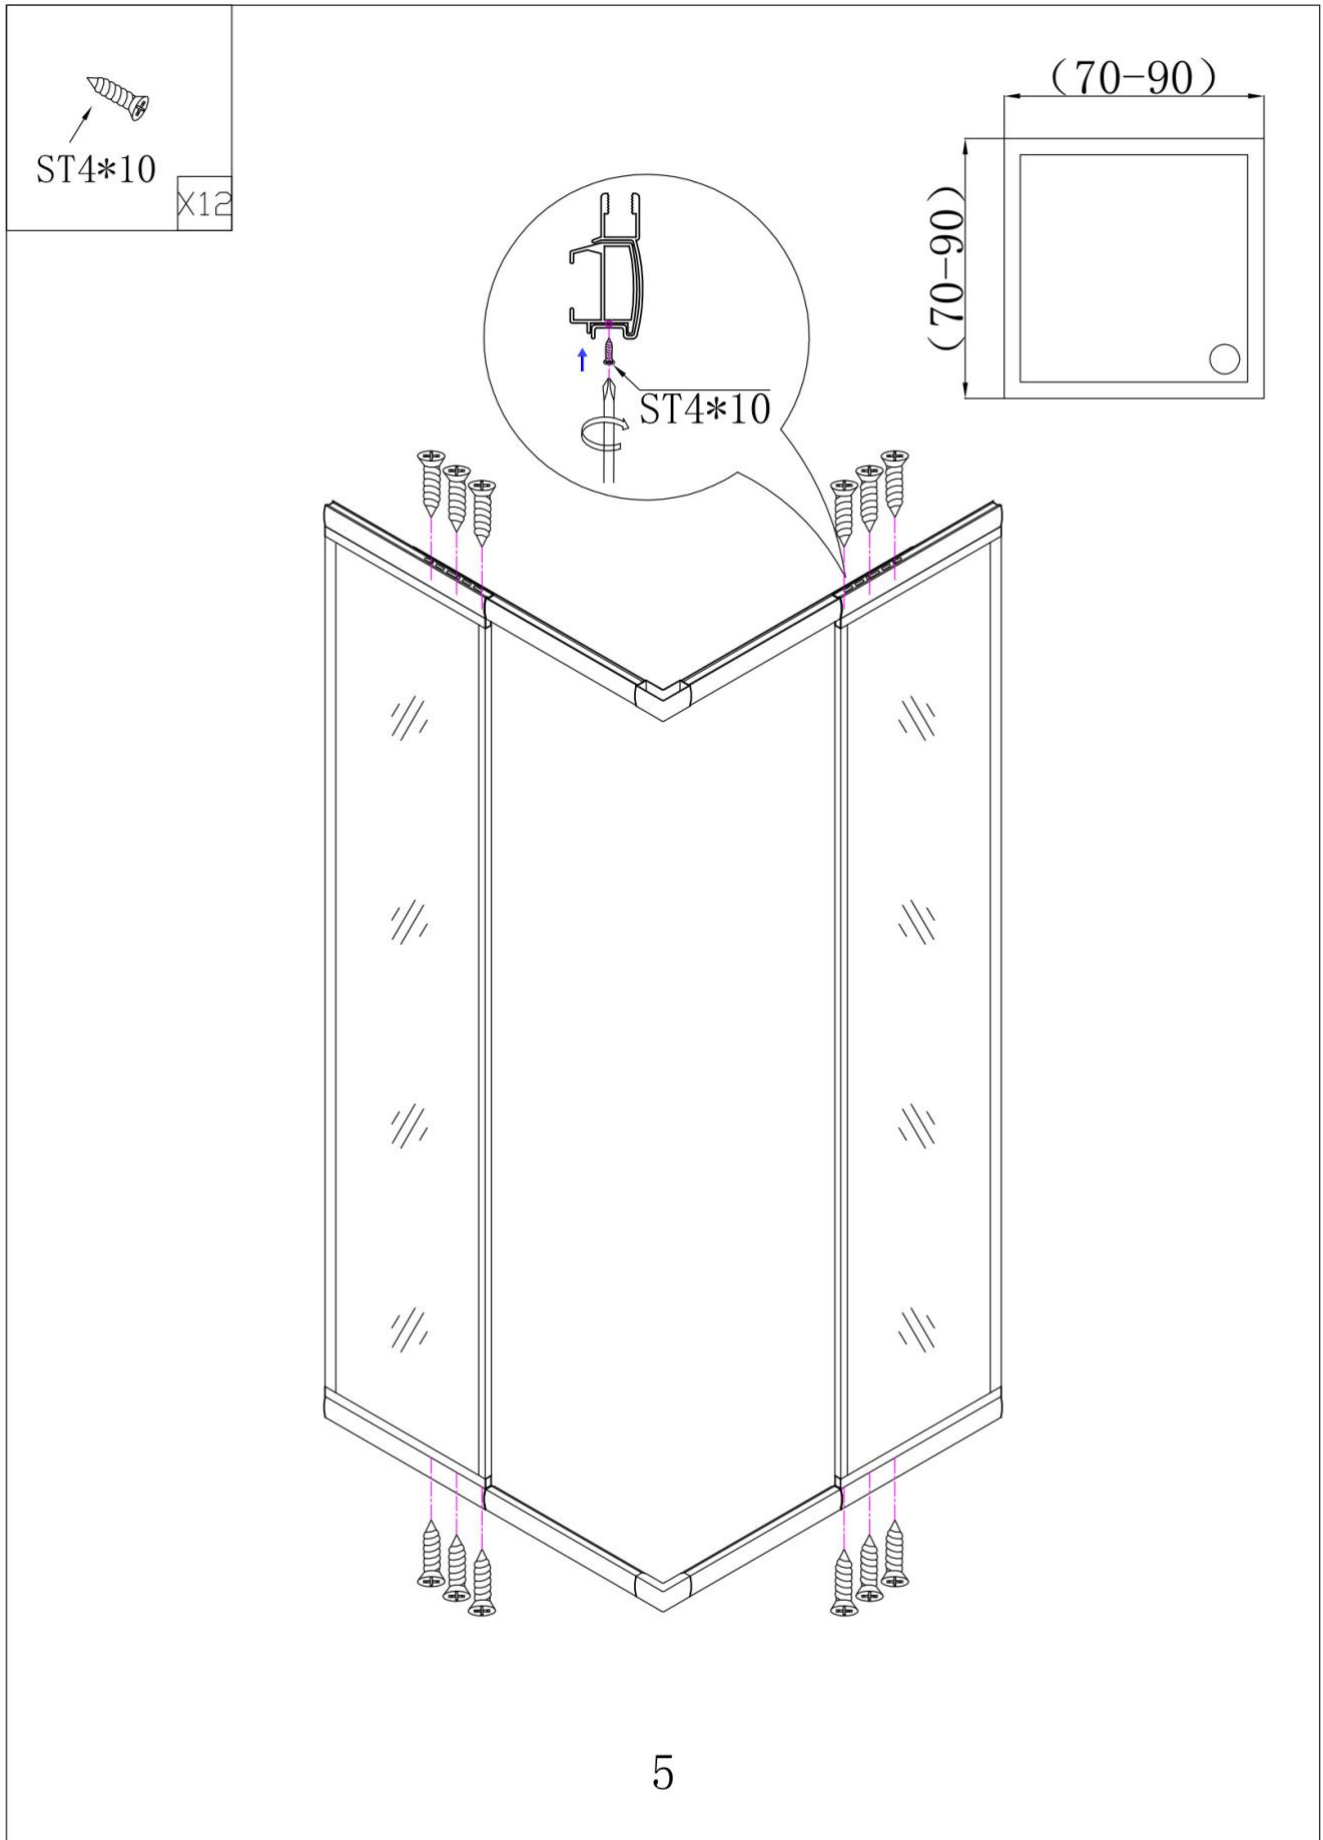

## CABINA DOCCIA 70x90 REGOLABILE REVERSIBILE

Modello angolare in vetro fumè da 6mm

#### **Box doccia angolare regolabile in vetro da 6mm**

La cabina doccia regolabile, realizzata con materiali di ottima qualità, è in cristallo temperato fumè di 6mm di spessore ultraresistente, antiframezzazione e antigoccia. I vetri sono trattati al silicio, con 4 ante di cui 2 fisse e 2 scorrevoli munite di un sistema di scorrimento a chiusura magnetica e guarnizioni blocca acqua incluse. Telaio completamente in alluminio anodizzato.

Altezza del vetro 185cm. Lati completamente regolabili da 70cm a 90cm.

Parete Reversibile Destra o Sinistra.

Certificazione Europea CE.

**Box doccia angolare 70x90: Tutte le misure sono disponibili perché il profilo è estendibile da 70cm fino a 90cm.**

Clicca il link qui sotto per vedere prezzo e modello dei piatti doccia da abbinare

[PIATTI DOCCIA PREZZI](#)

8128-8121-3

(700-900) \* (700-900) \* 1850mm

1

6

X2

8