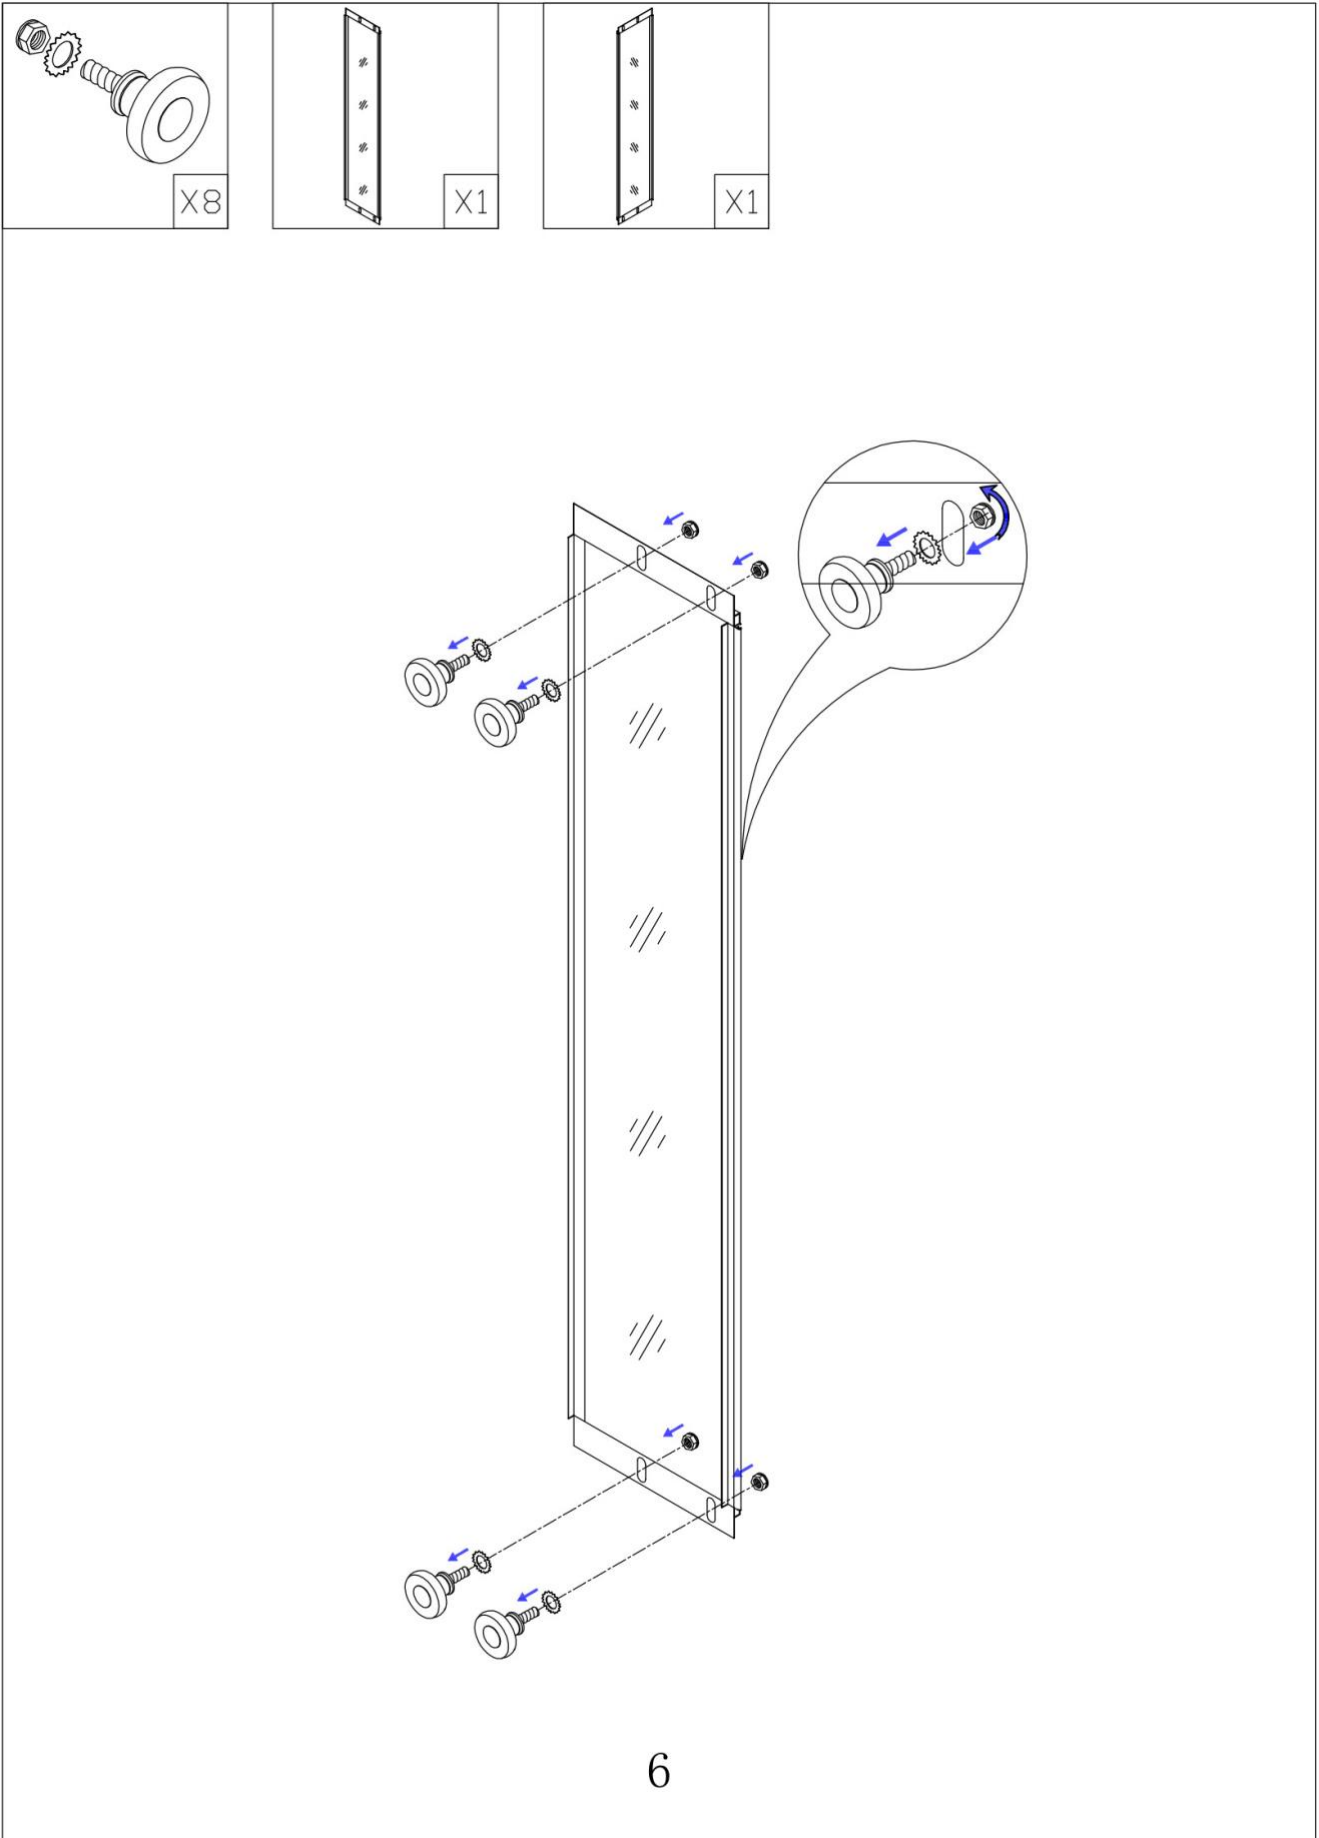

## CABINA DOCCIA 70x90 REGOLABILE REVERSIBILE

Modello angolare in vetro fumè da 6mm

#### **Box doccia angolare regolabile in vetro da 6mm**

La cabina doccia regolabile, realizzata con materiali di ottima qualità, è in cristallo temperato fumè di 6mm di spessore ultraresistente, antiframezzazione e antigoccia. I vetri sono trattati al silicio, con 4 ante di cui 2 fisse e 2 scorrevoli munite di un sistema di scorrimento a chiusura magnetica e guarnizioni blocca acqua incluse. Telaio completamente in alluminio anodizzato.

Altezza del vetro 185cm. Lati completamente regolabili da 70cm a 90cm.

Parete Reversibile Destra o Sinistra.

Certificazione Europea CE.

**Box doccia angolare 70x90: Tutte le misure sono disponibili perché il profilo è estendibile da 70cm fino a 90cm.**

Clicca il link qui sotto per vedere prezzo e modello dei piatti doccia da abbinare

[PIATTI DOCCIA PREZZI](#)

8128-8121-3

(700-900) \* (700-900) \* 1850mm

1

6

X2

8