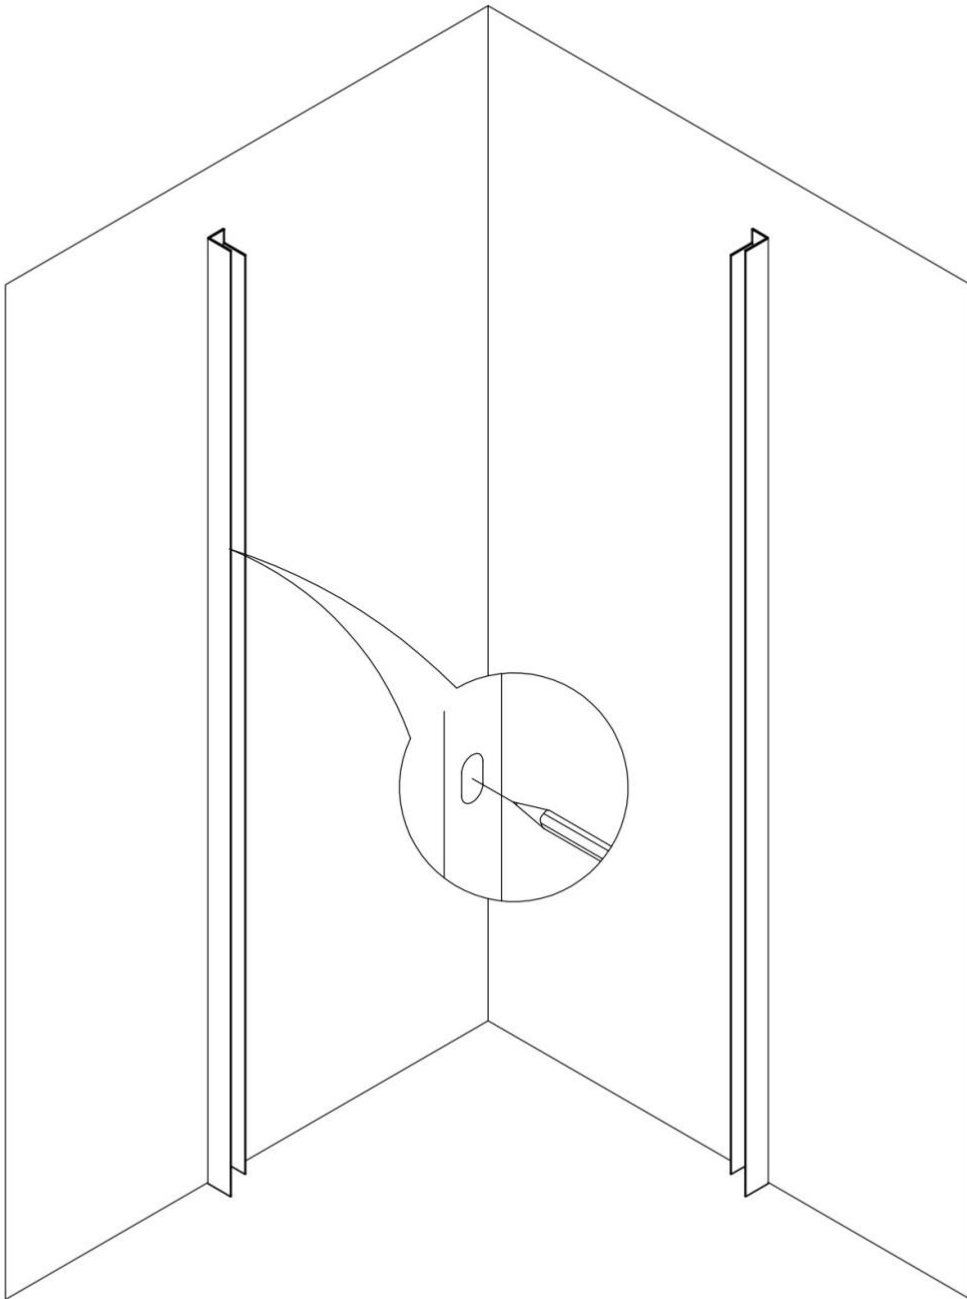

## CABINA DOCCIA 70x90 REGOLABILE REVERSIBILE

Modello angolare in vetro fumè da 6mm

#### **Box doccia angolare regolabile in vetro da 6mm**

La cabina doccia regolabile, realizzata con materiali di ottima qualità, è in cristallo temperato fumè di 6mm di spessore ultraresistente, antiframezzazione e antigoccia. I vetri sono trattati al silicio, con 4 ante di cui 2 fisse e 2 scorrevoli munite di un sistema di scorrimento a chiusura magnetica e guarnizioni blocca acqua incluse. Telaio completamente in alluminio anodizzato.

Altezza del vetro 185cm. Lati completamente regolabili da 70cm a 90cm.

Parete Reversibile Destra o Sinistra.

Certificazione Europea CE.

**Box doccia angolare 70x90: Tutte le misure sono disponibili perché il profilo è estendibile da 70cm fino a 90cm.**

Clicca il link qui sotto per vedere prezzo e modello dei piatti doccia da abbinare

[PIATTI DOCCIA PREZZI](#)

8128-8121-3

(700-900) \* (700-900) \* 1850mm

1

6

X2

8