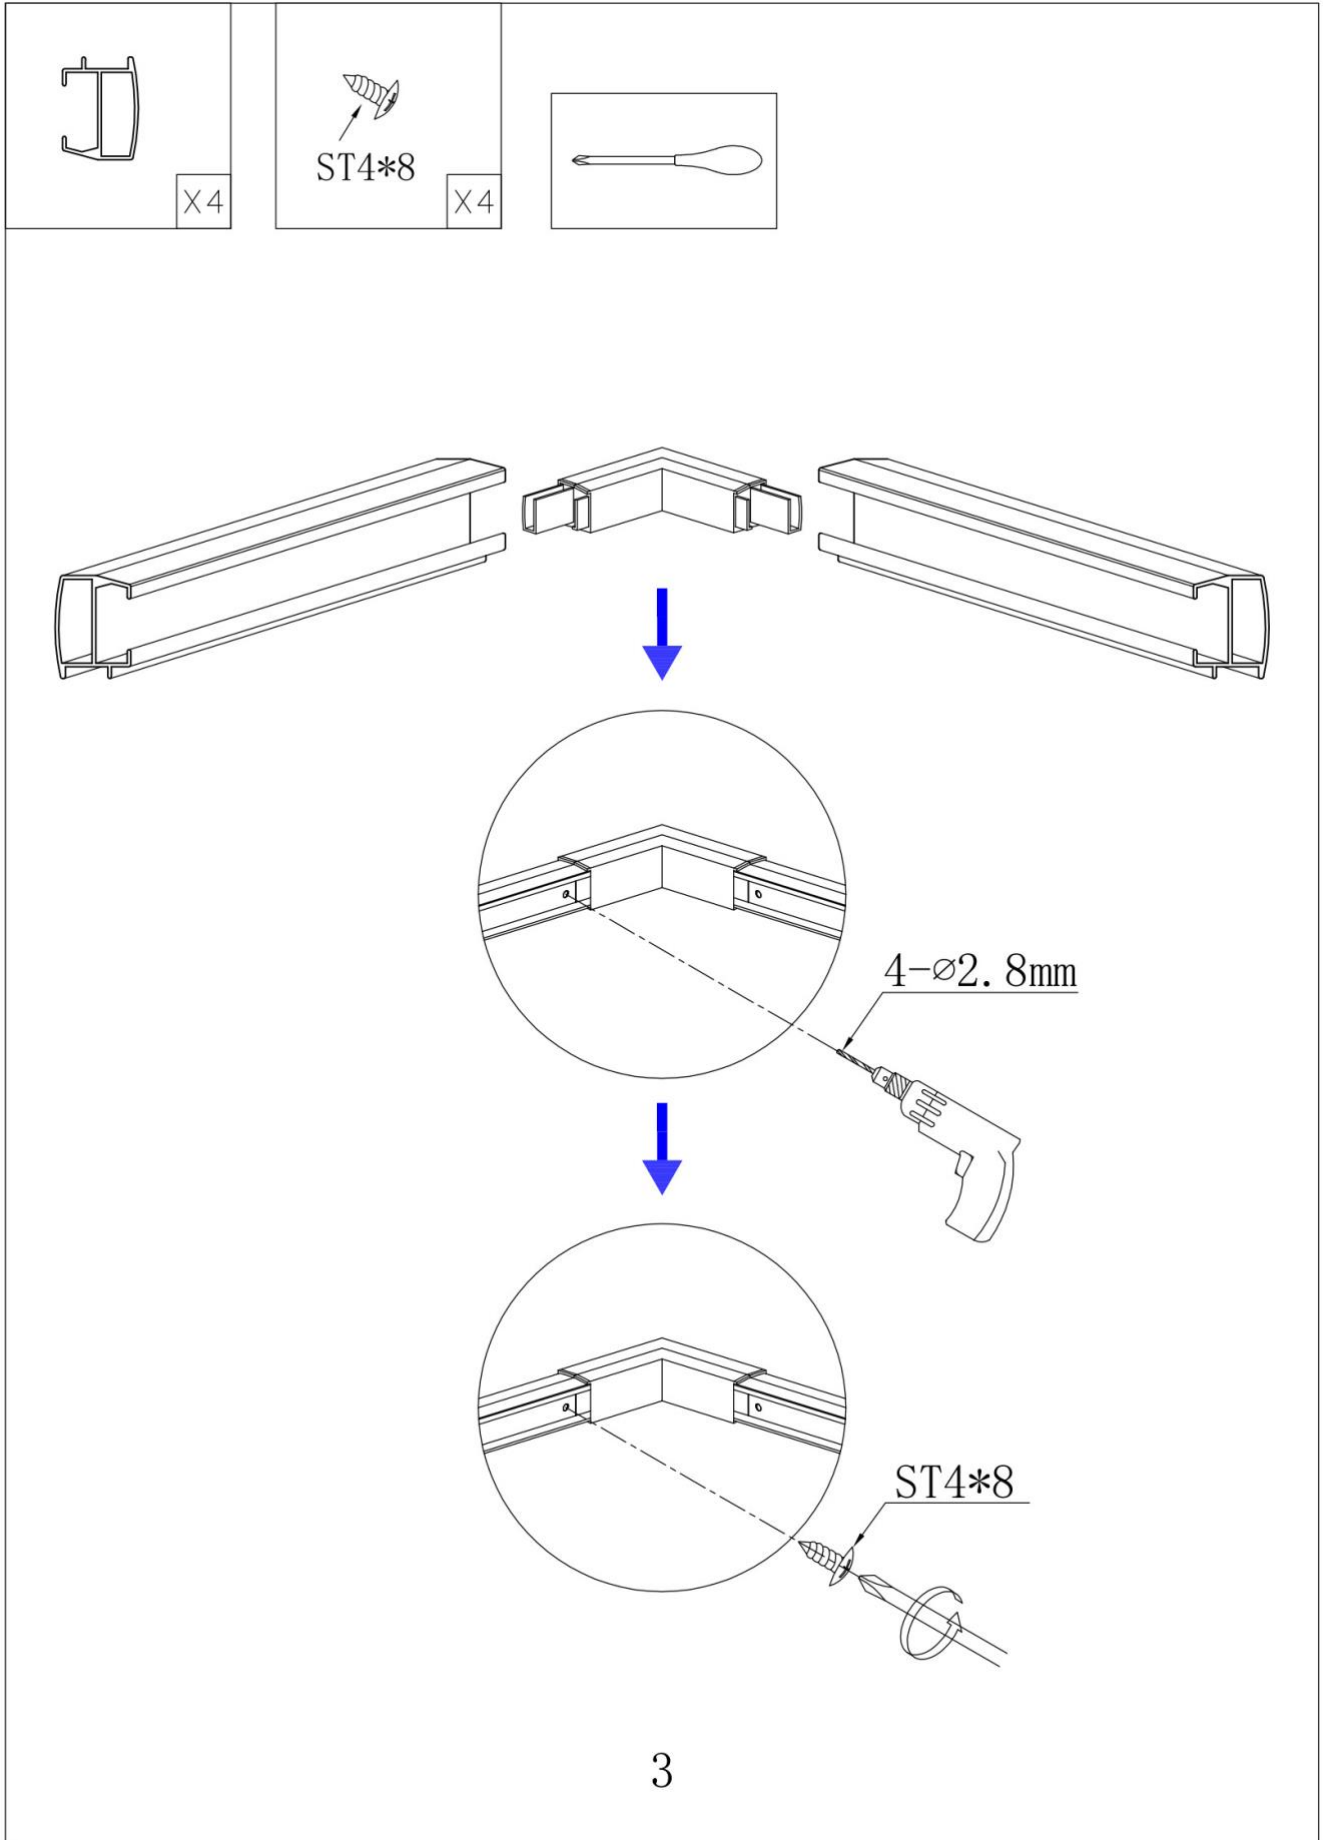

## CABINA DOCCIA 70x90 REGOLABILE REVERSIBILE

Modello angolare in vetro fumè da 6mm

#### **Box doccia angolare regolabile in vetro da 6mm**

La cabina doccia regolabile, realizzata con materiali di ottima qualità, è in cristallo temperato fumè di 6mm di spessore ultraresistente, antiframezzazione e antigoccia. I vetri sono trattati al silicio, con 4 ante di cui 2 fisse e 2 scorrevoli munite di un sistema di scorrimento a chiusura magnetica e guarnizioni blocca acqua incluse. Telaio completamente in alluminio anodizzato.

Altezza del vetro 185cm. Lati completamente regolabili da 70cm a 90cm.

Parete Reversibile Destra o Sinistra.

Certificazione Europea CE.

**Box doccia angolare 70x90: Tutte le misure sono disponibili perché il profilo è estendibile da 70cm fino a 90cm.**

Clicca il link qui sotto per vedere prezzo e modello dei piatti doccia da abbinare

[PIATTI DOCCIA PREZZI](#)

8128-8121-3

(700-900) \* (700-900) \* 1850mm

1

6

X2

8