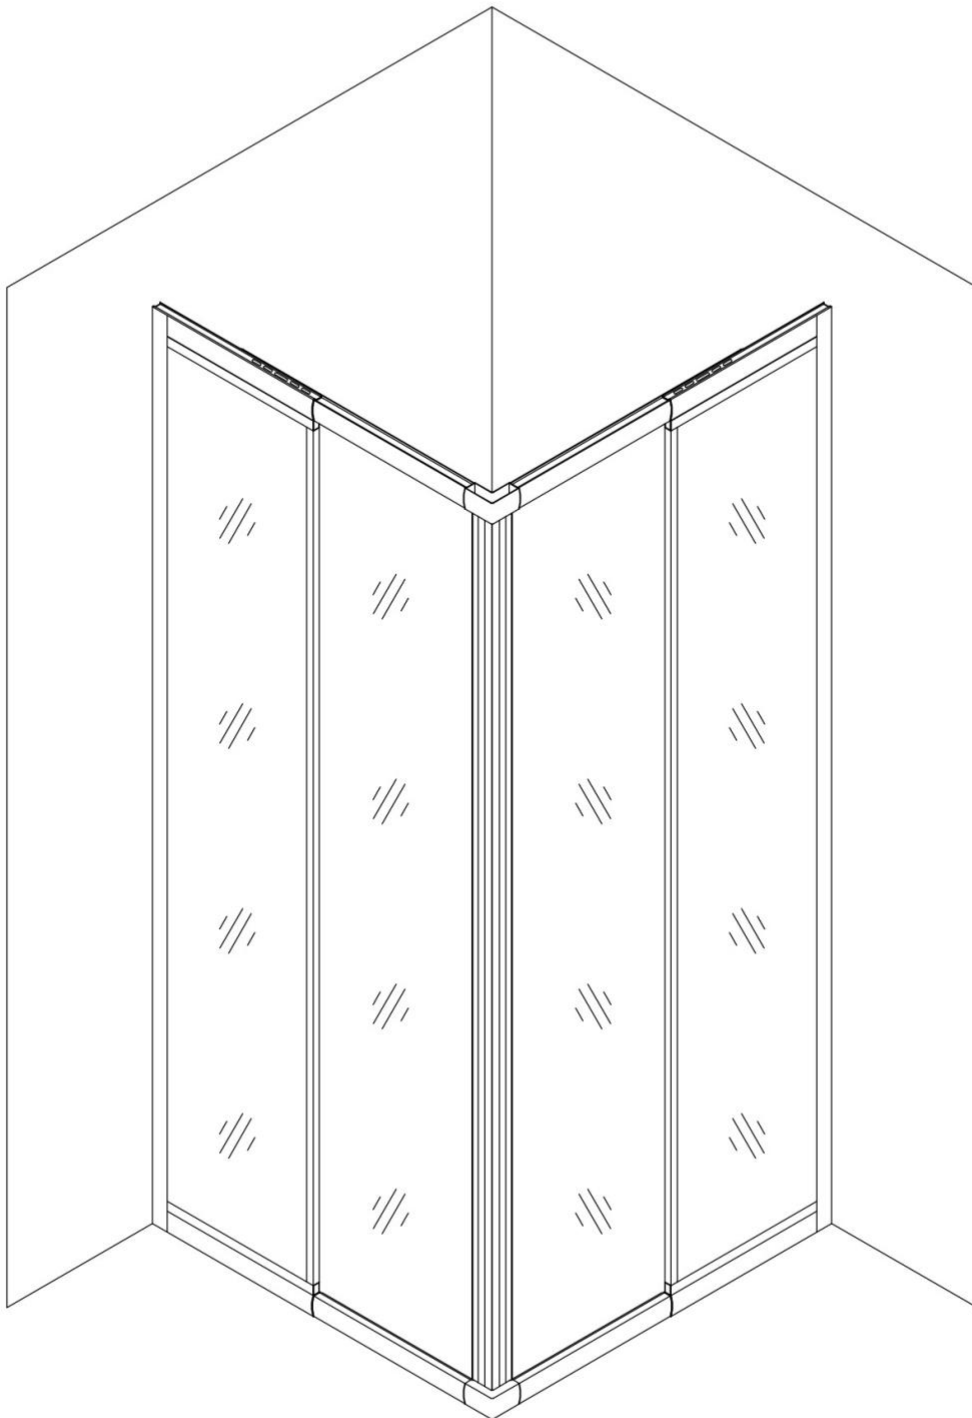

## CABINA DOCCIA 70x90 REGOLABILE REVERSIBILE

Modello angolare in vetro fumè da 6mm

#### **Box doccia angolare regolabile in vetro da 6mm**

La cabina doccia regolabile, realizzata con materiali di ottima qualità, è in cristallo temperato fumè di 6mm di spessore ultraresistente, antiframezzazione e antigoccia. I vetri sono trattati al silicio, con 4 ante di cui 2 fisse e 2 scorrevoli munite di un sistema di scorrimento a chiusura magnetica e guarnizioni blocca acqua incluse. Telaio completamente in alluminio anodizzato.

Altezza del vetro 185cm. Lati completamente regolabili da 70cm a 90cm.

Parete Reversibile Destra o Sinistra.

Certificazione Europea CE.

**Box doccia angolare 70x90: Tutte le misure sono disponibili perché il profilo è estendibile da 70cm fino a 90cm.**

Clicca il link qui sotto per vedere prezzo e modello dei piatti doccia da abbinare

[PIATTI DOCCIA PREZZI](#)

8128-8121-3

(700-900) \* (700-900) \* 1850mm

1

6

X2

8