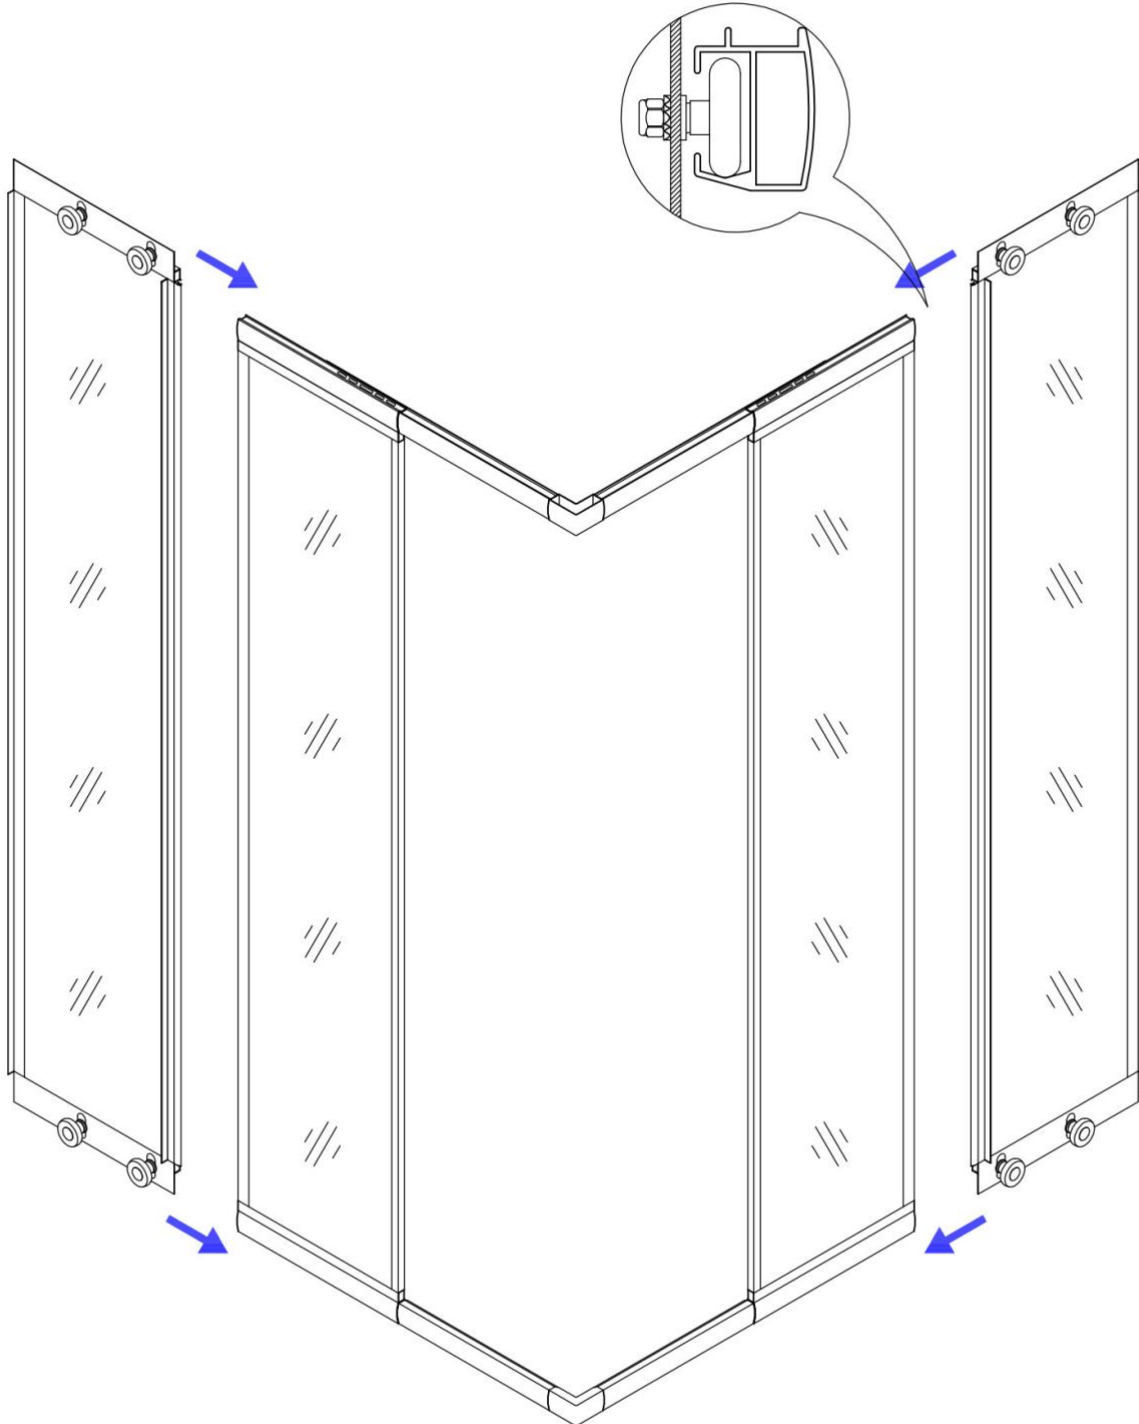

## CABINA DOCCIA 70x90 REGOLABILE REVERSIBILE

Modello angolare in vetro fumè da 6mm

#### **Box doccia angolare regolabile in vetro da 6mm**

La cabina doccia regolabile, realizzata con materiali di ottima qualità, è in cristallo temperato fumè di 6mm di spessore ultraresistente, antiframezzazione e antigoccia. I vetri sono trattati al silicio, con 4 ante di cui 2 fisse e 2 scorrevoli munite di un sistema di scorrimento a chiusura magnetica e guarnizioni blocca acqua incluse. Telaio completamente in alluminio anodizzato.

Altezza del vetro 185cm. Lati completamente regolabili da 70cm a 90cm.

Parete Reversibile Destra o Sinistra.

Certificazione Europea CE.

**Box doccia angolare 70x90: Tutte le misure sono disponibili perché il profilo è estendibile da 70cm fino a 90cm.**

Clicca il link qui sotto per vedere prezzo e modello dei piatti doccia da abbinare

[PIATTI DOCCIA PREZZI](#)

8128-8121-3

(700-900) \* (700-900) \* 1850mm

1

6

X2

8