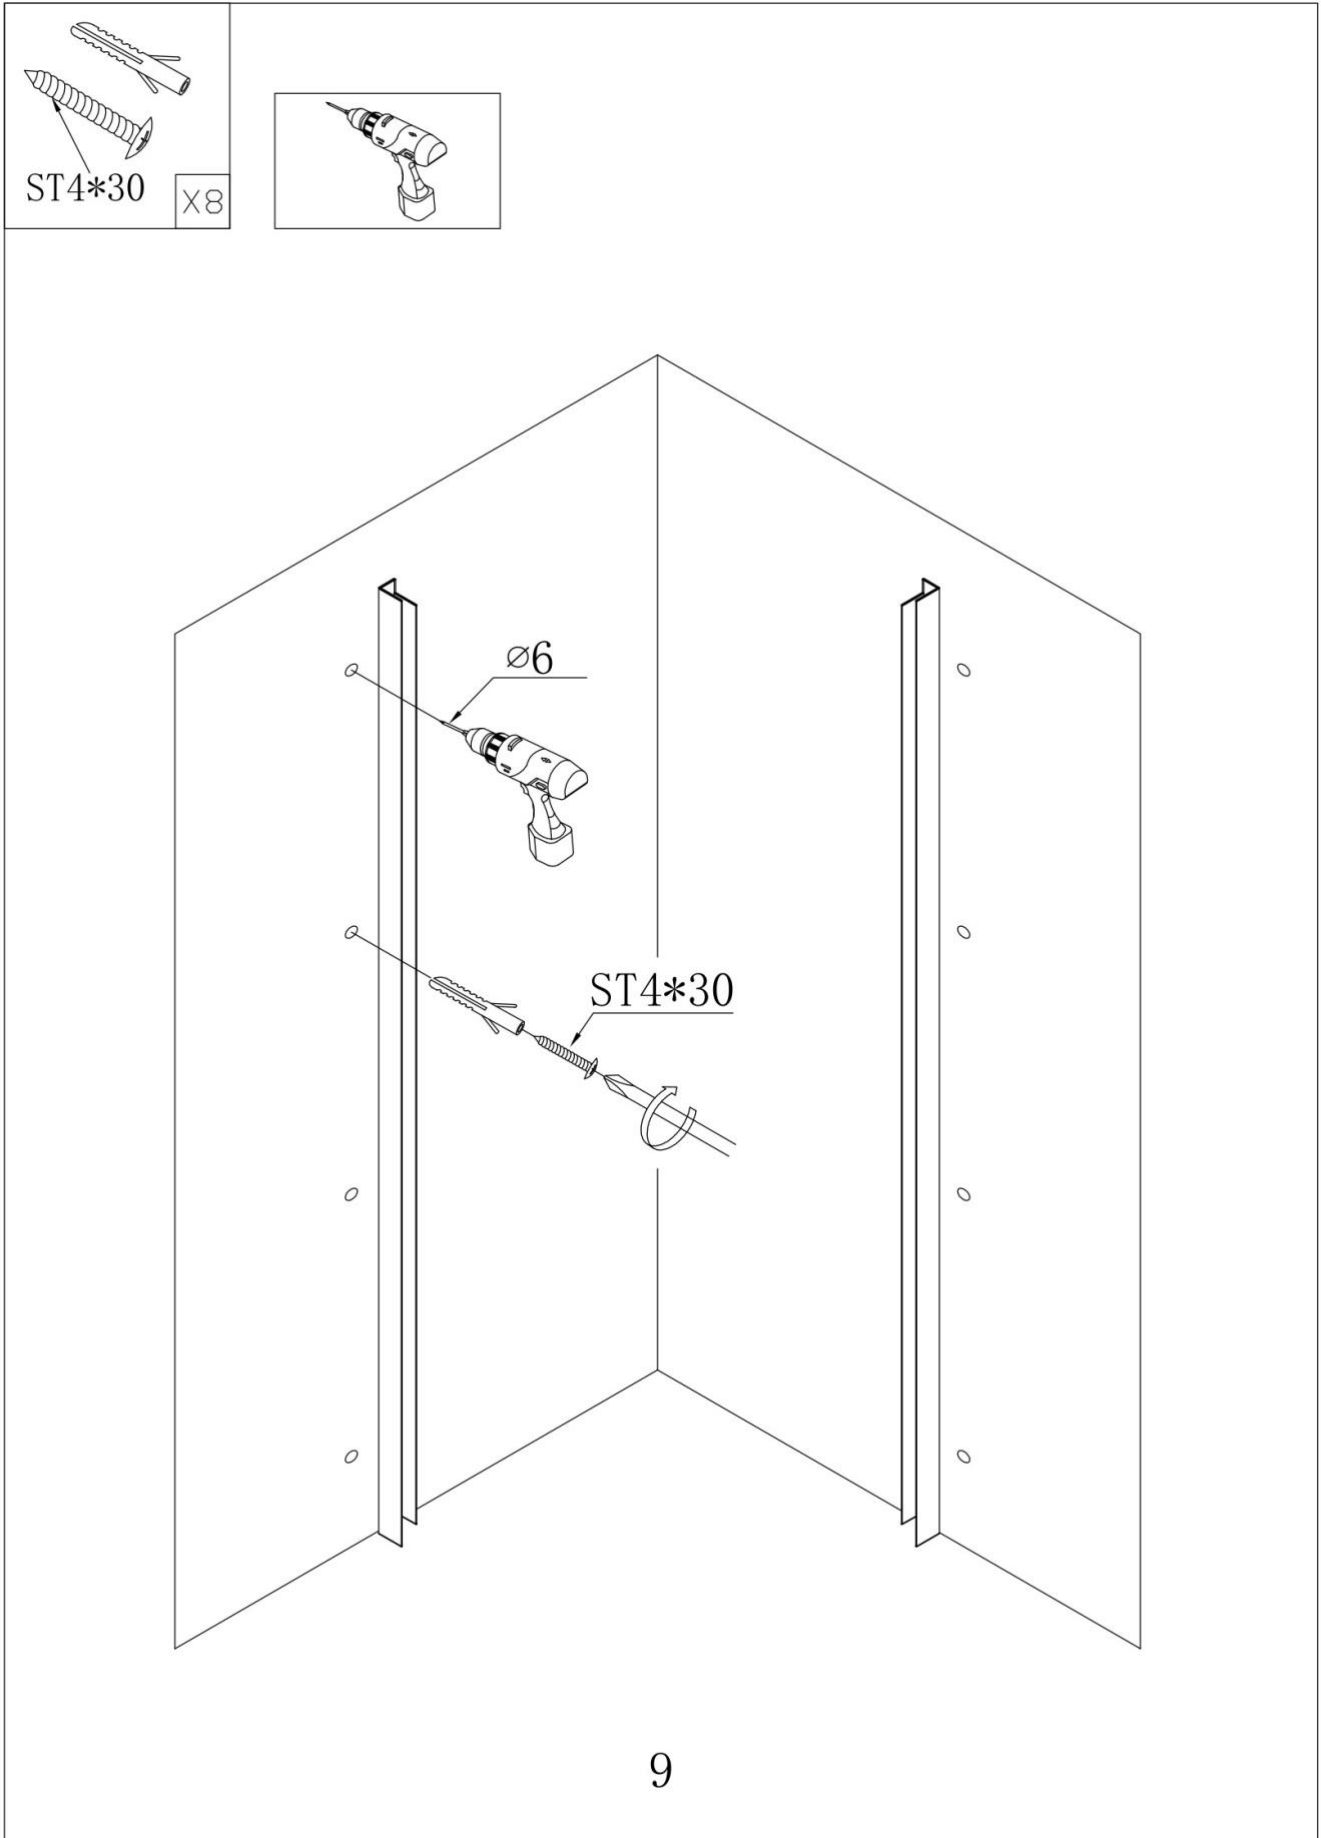

## CABINA DOCCIA 70x90 REGOLABILE REVERSIBILE

Modello angolare in vetro fumè da 6mm

#### **Box doccia angolare regolabile in vetro da 6mm**

La cabina doccia regolabile, realizzata con materiali di ottima qualità, è in cristallo temperato fumè di 6mm di spessore ultraresistente, antiframezzazione e antigoccia. I vetri sono trattati al silicio, con 4 ante di cui 2 fisse e 2 scorrevoli munite di un sistema di scorrimento a chiusura magnetica e guarnizioni blocca acqua incluse. Telaio completamente in alluminio anodizzato.

Altezza del vetro 185cm. Lati completamente regolabili da 70cm a 90cm.

Parete Reversibile Destra o Sinistra.

Certificazione Europea CE.

**Box doccia angolare 70x90: Tutte le misure sono disponibili perché il profilo è estendibile da 70cm fino a 90cm.**

Clicca il link qui sotto per vedere prezzo e modello dei piatti doccia da abbinare

[PIATTI DOCCIA PREZZI](#)

8128-8121-3

(700-900) \* (700-900) \* 1850mm

1

6

X2

8