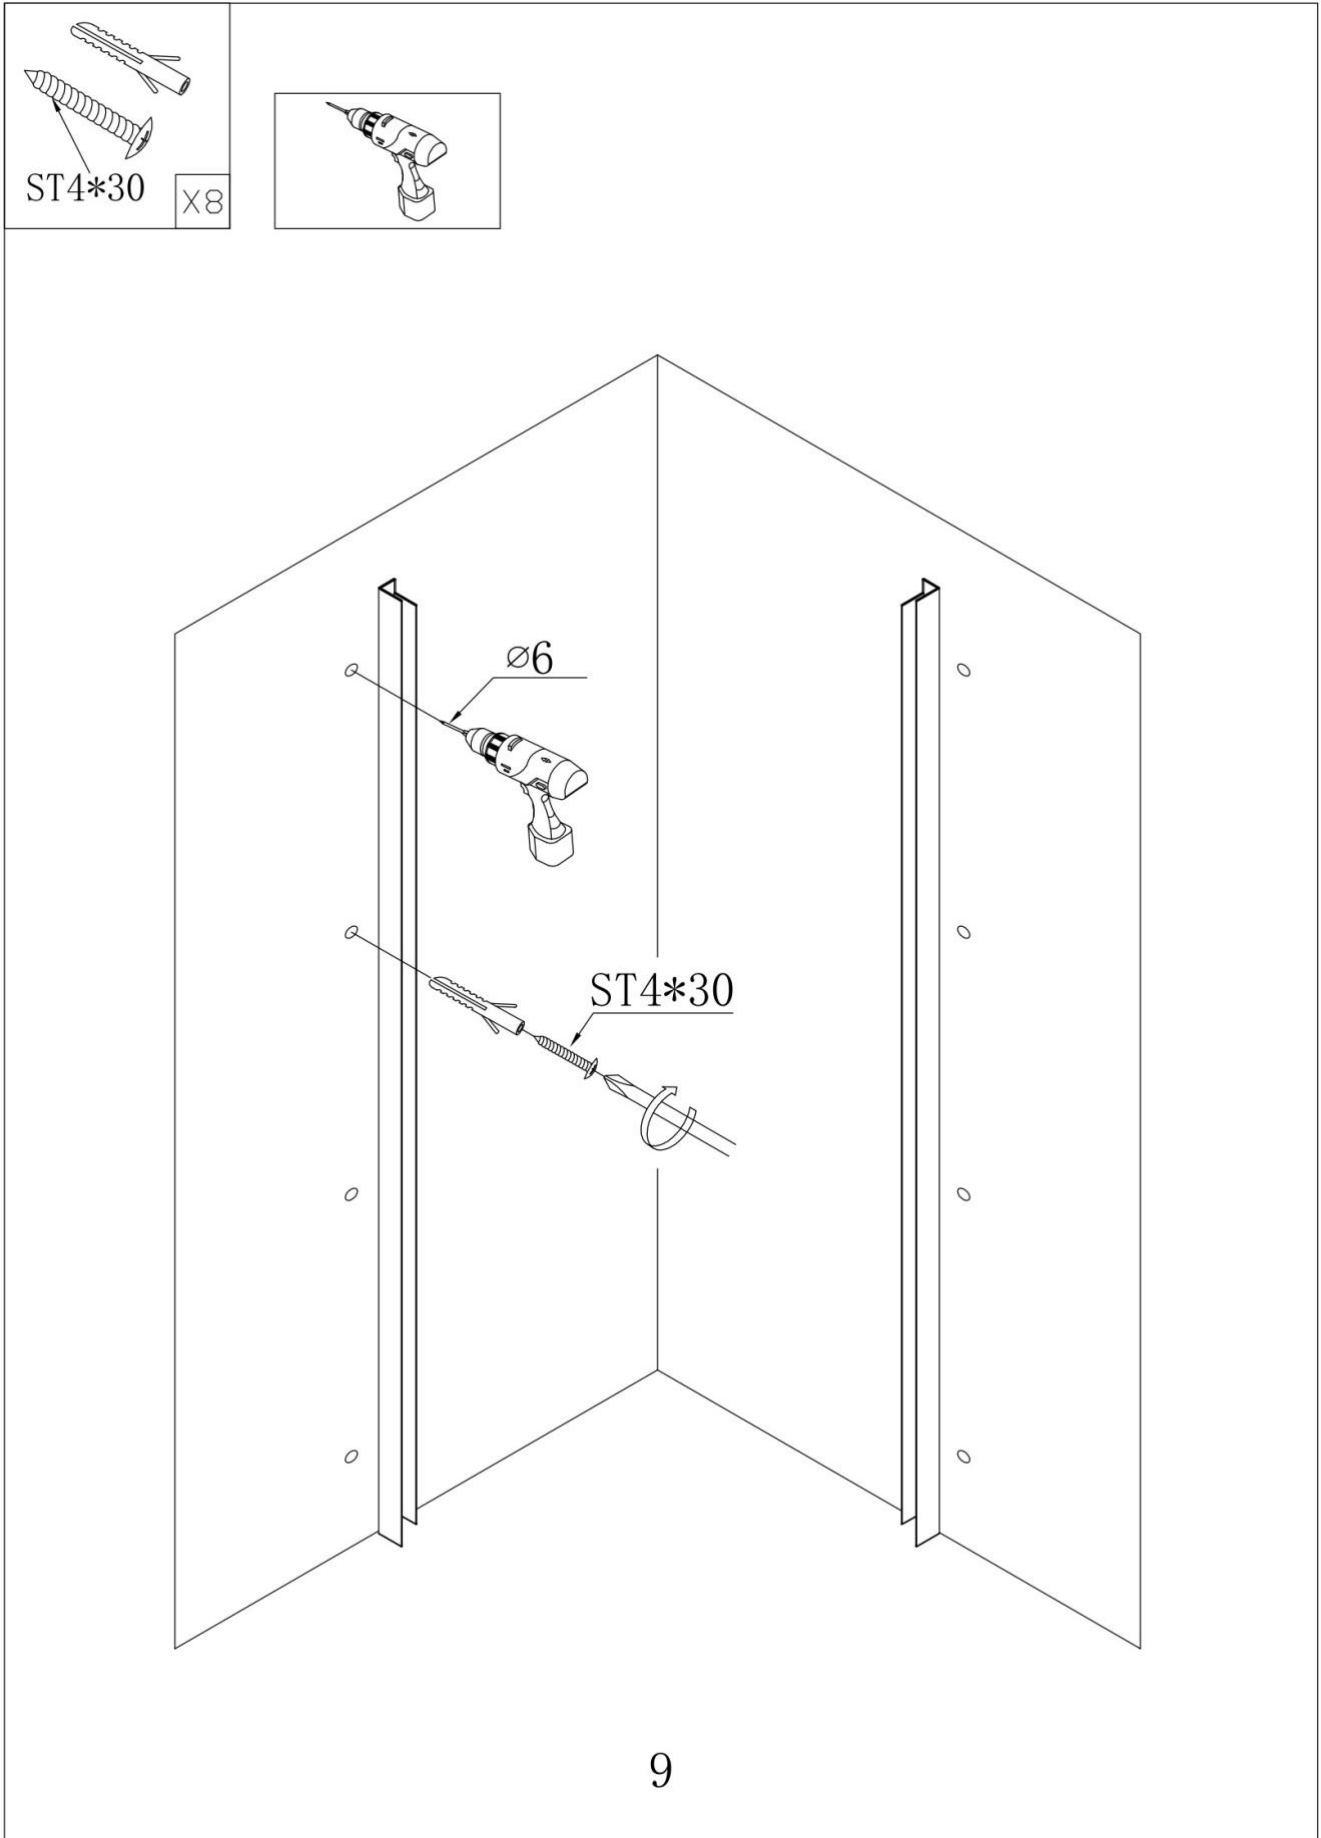

## BOX DOCCIA 70x90 REGOLABILE REVERSIBILE

Modello angolare in vetro trasparente da 6mm

#### Box doccia angolare regolabile in vetro da 6mm

La cabina doccia regolabile, realizzata con materiali di ottima qualità, è in cristallo temperato trasparente di 6mm di spessore ultrasensibile, antifrantumazione e antigoccia. I vetri sono trattati al silicio, con 4 ante di cui 2 fisse e 2 scorrevoli munite di un sistema di scorrimento a chiusura magnetica e guarnizioni blocca acqua incluse. Telaio completamente in alluminio anodizzato.

Altezza del vetro 185cm. Lati completamente regolabili da 70cm a 90cm.

Parete Reversibile Destra o Sinistra.

Certificazione Europea CE.

**Box doccia angolare 70x90: Tutte le misure sono disponibili perché il profilo è estendibile da 70cm fino a 90cm.**

Clicca il link qui sotto per vedere prezzo e modello dei piatti doccia da abbinare

[PIATTI DOCCIA PREZZI](#)

8128-8121-3

(700-900) \* (700-900) \* 1850mm

1

6

X2

8