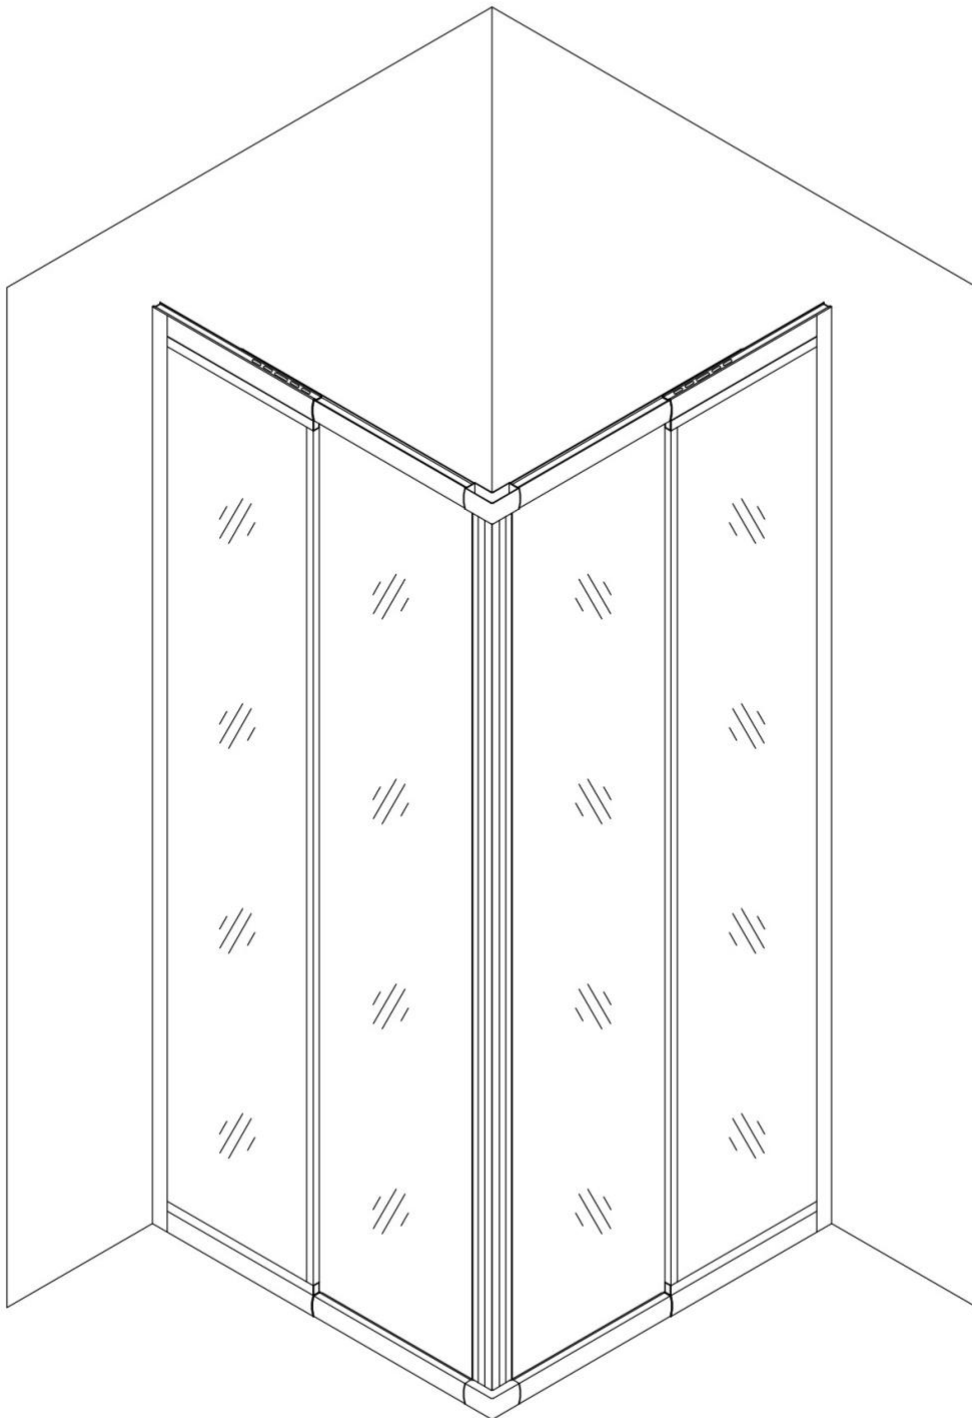

## BOX DOCCIA 70x90 REGOLABILE REVERSIBILE

Modello angolare in vetro trasparente da 6mm

#### Box doccia angolare regolabile in vetro da 6mm

La cabina doccia regolabile, realizzata con materiali di ottima qualità, è in cristallo temperato trasparente di 6mm di spessore ultrasensibile, antifrantumazione e antigoccia. I vetri sono trattati al silicio, con 4 ante di cui 2 fisse e 2 scorrevoli munite di un sistema di scorrimento a chiusura magnetica e guarnizioni blocca acqua incluse. Telaio completamente in alluminio anodizzato.

Altezza del vetro 185cm. Lati completamente regolabili da 70cm a 90cm.

Parete Reversibile Destra o Sinistra.

Certificazione Europea CE.

**Box doccia angolare 70x90: Tutte le misure sono disponibili perché il profilo è estendibile da 70cm fino a 90cm.**

Clicca il link qui sotto per vedere prezzo e modello dei piatti doccia da abbinare

[PIATTI DOCCIA PREZZI](#)

8128-8121-3

(700-900) \* (700-900) \* 1850mm

1

6

X2

8