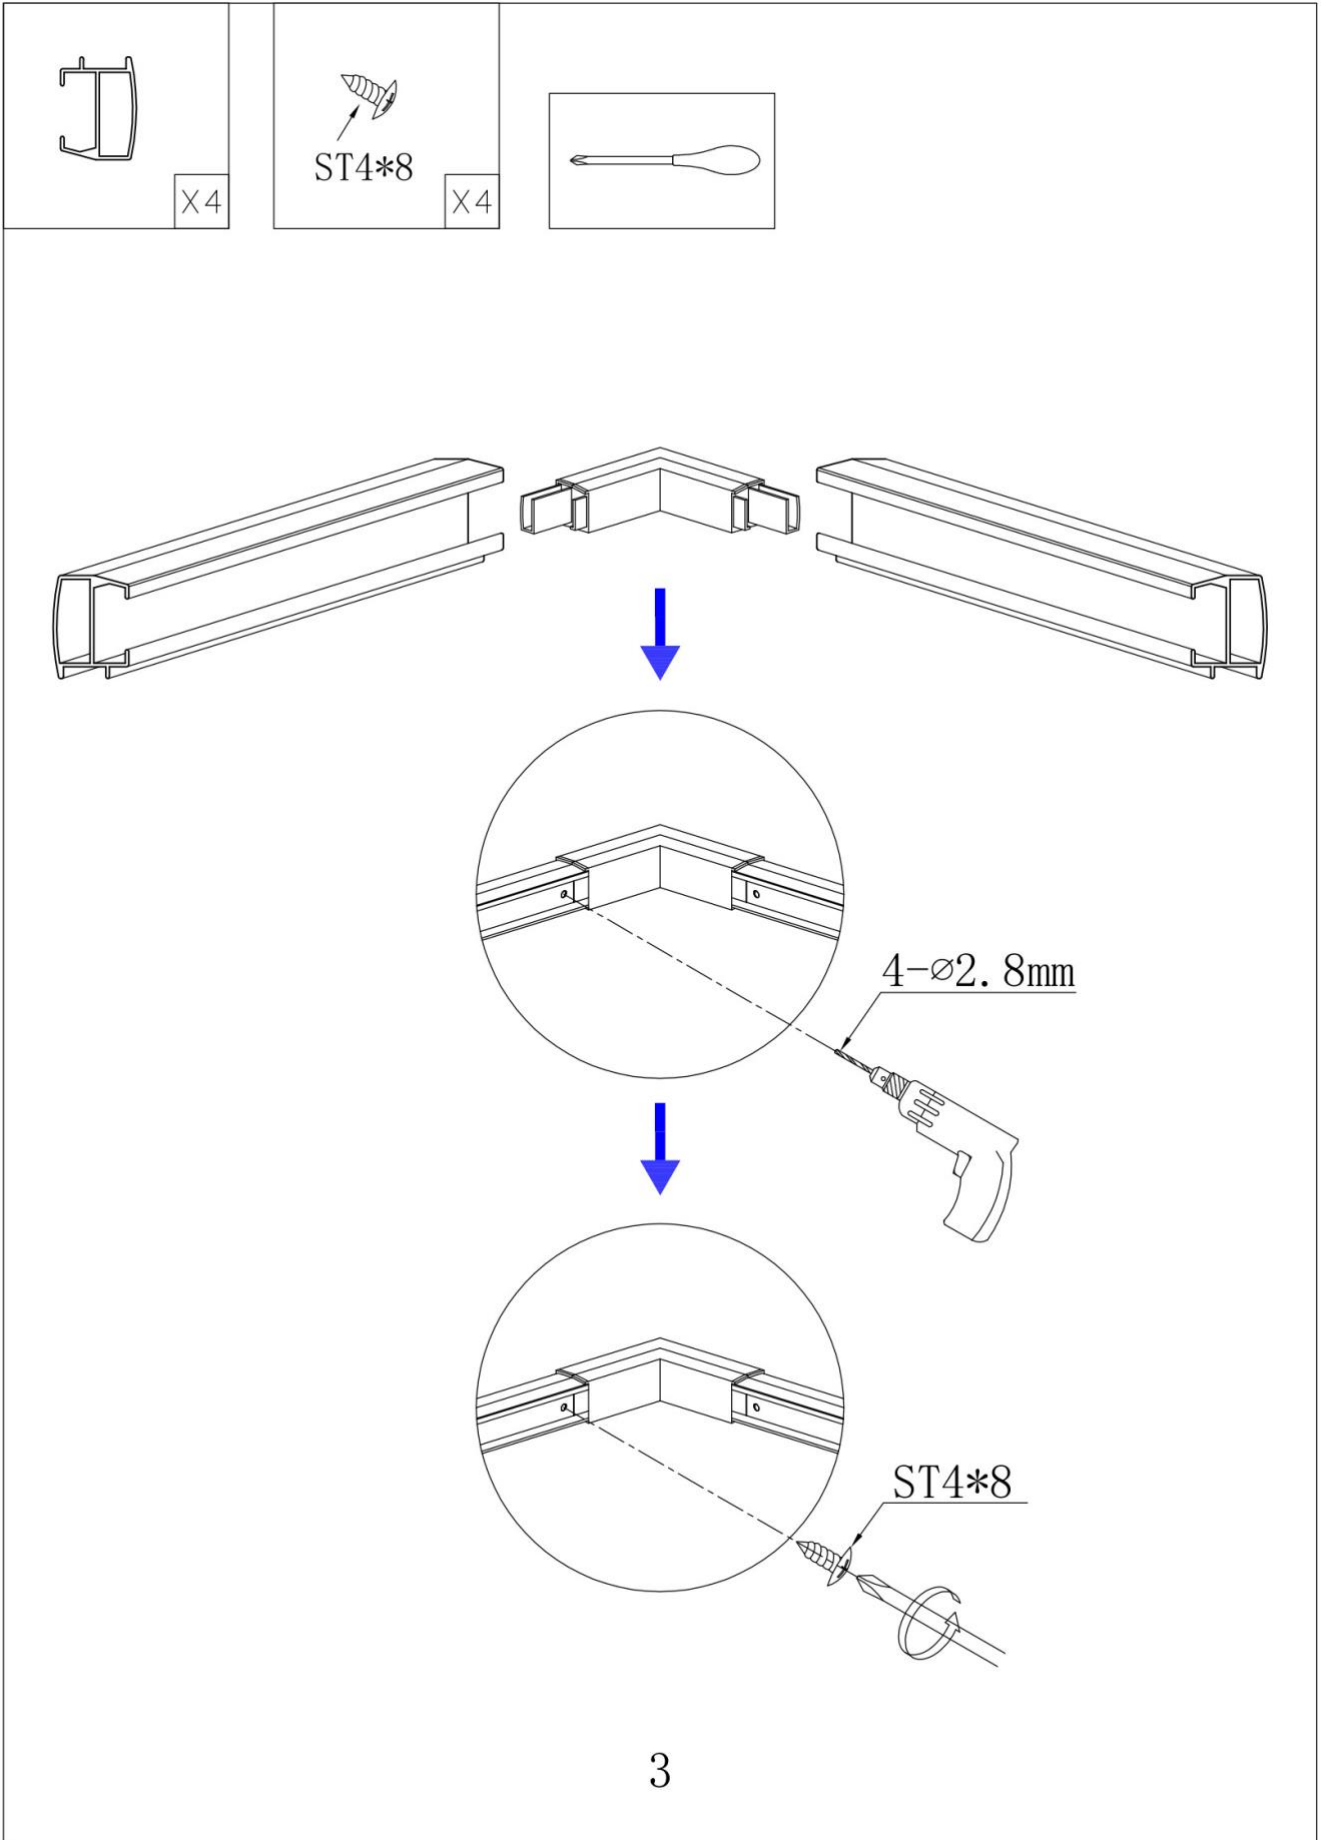

## BOX DOCCIA 70x90 REGOLABILE REVERSIBILE

Modello angolare in vetro trasparente da 6mm

#### Box doccia angolare regolabile in vetro da 6mm

La cabina doccia regolabile, realizzata con materiali di ottima qualità, è in cristallo temperato trasparente di 6mm di spessore ultrasensibile, antifrantumazione e antigoccia. I vetri sono trattati al silicio, con 4 ante di cui 2 fisse e 2 scorrevoli munite di un sistema di scorrimento a chiusura magnetica e guarnizioni blocca acqua incluse. Telaio completamente in alluminio anodizzato.

Altezza del vetro 185cm. Lati completamente regolabili da 70cm a 90cm.

Parete Reversibile Destra o Sinistra.

Certificazione Europea CE.

**Box doccia angolare 70x90: Tutte le misure sono disponibili perché il profilo è estendibile da 70cm fino a 90cm.**

Clicca il link qui sotto per vedere prezzo e modello dei piatti doccia da abbinare

[PIATTI DOCCIA PREZZI](#)

8128-8121-3

(700-900) \* (700-900) \* 1850mm

1

6

X2

8