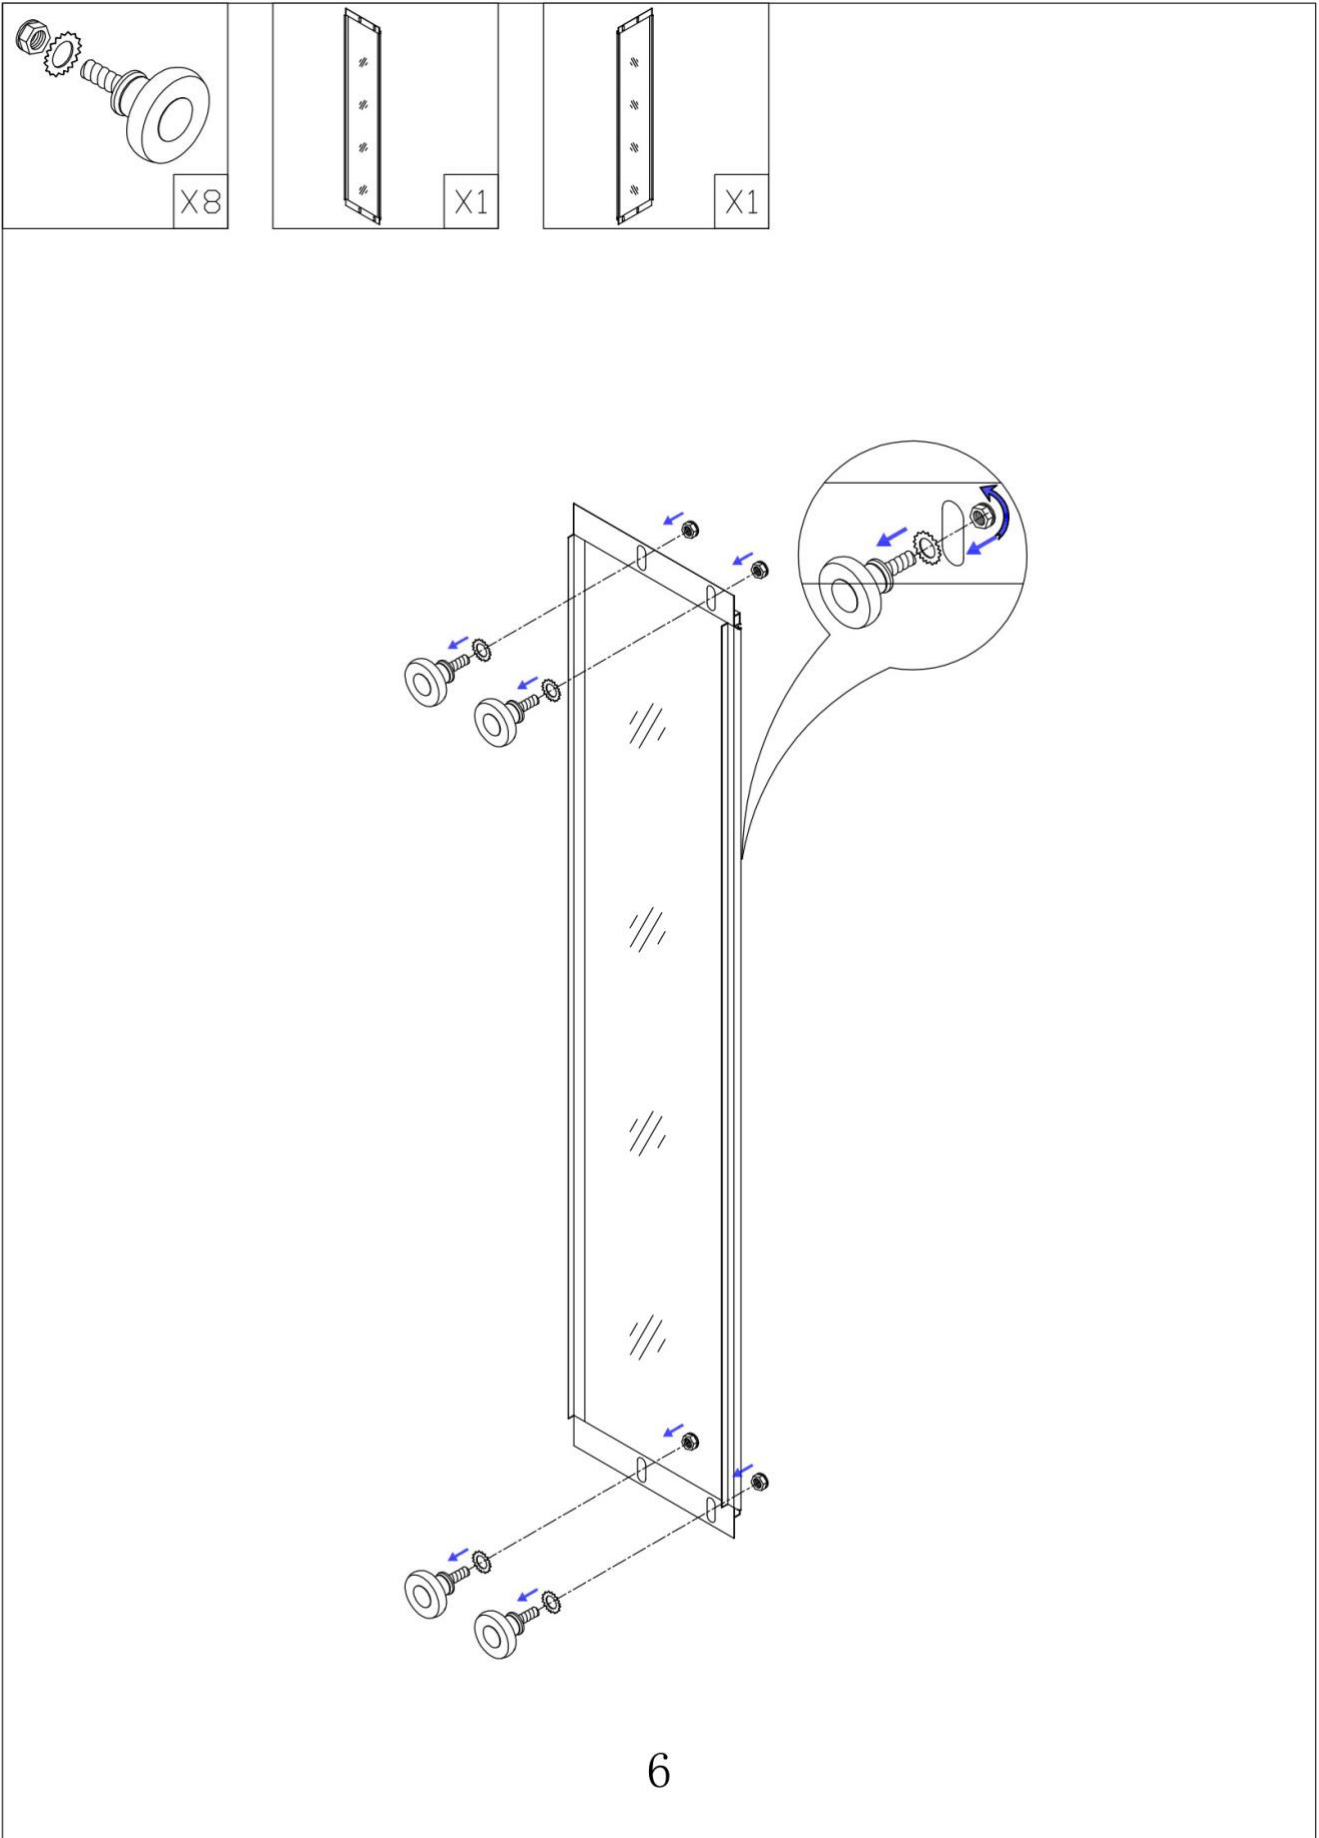

## BOX DOCCIA 70x90 REGOLABILE REVERSIBILE

Modello angolare in vetro trasparente da 6mm

#### Box doccia angolare regolabile in vetro da 6mm

La cabina doccia regolabile, realizzata con materiali di ottima qualità, è in cristallo temperato trasparente di 6mm di spessore ultrasensibile, antifrantumazione e antigoccia. I vetri sono trattati al silicio, con 4 ante di cui 2 fisse e 2 scorrevoli munite di un sistema di scorrimento a chiusura magnetica e guarnizioni blocca acqua incluse. Telaio completamente in alluminio anodizzato.

Altezza del vetro 185cm. Lati completamente regolabili da 70cm a 90cm.

Parete Reversibile Destra o Sinistra.

Certificazione Europea CE.

**Box doccia angolare 70x90: Tutte le misure sono disponibili perché il profilo è estendibile da 70cm fino a 90cm.**

Clicca il link qui sotto per vedere prezzo e modello dei piatti doccia da abbinare

[PIATTI DOCCIA PREZZI](#)

8128-8121-3

(700-900) \* (700-900) \* 1850mm

1

6

X2

8