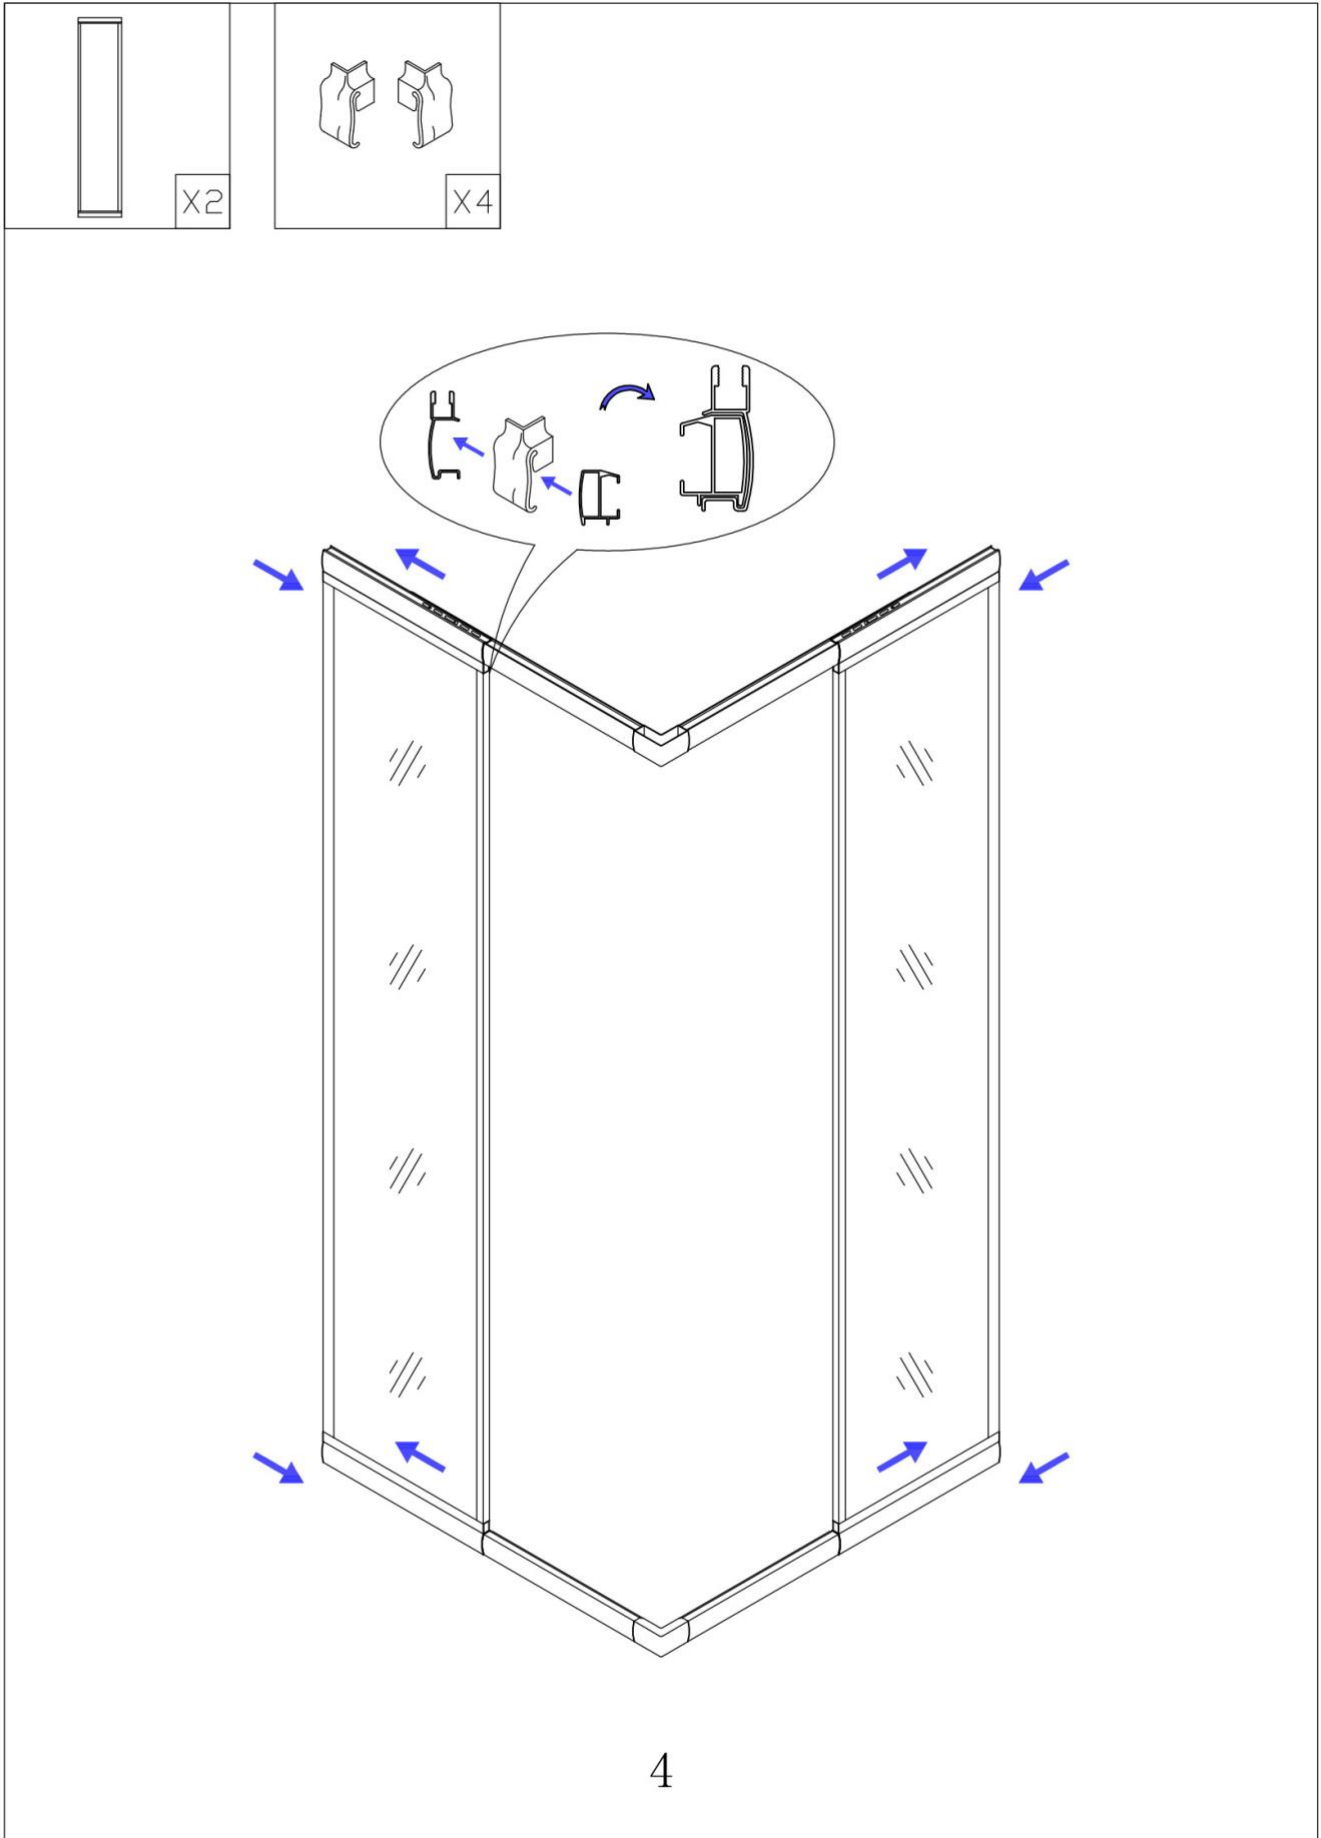

## BOX DOCCIA 70x90 REGOLABILE REVERSIBILE

Modello angolare in vetro trasparente da 6mm

#### Box doccia angolare regolabile in vetro da 6mm

La cabina doccia regolabile, realizzata con materiali di ottima qualità, è in cristallo temperato trasparente di 6mm di spessore ultrasensibile, antifrantumazione e antigoccia. I vetri sono trattati al silicio, con 4 ante di cui 2 fisse e 2 scorrevoli munite di un sistema di scorrimento a chiusura magnetica e guarnizioni blocca acqua incluse. Telaio completamente in alluminio anodizzato.

Altezza del vetro 185cm. Lati completamente regolabili da 70cm a 90cm.

Parete Reversibile Destra o Sinistra.

Certificazione Europea CE.

**Box doccia angolare 70x90: Tutte le misure sono disponibili perché il profilo è estendibile da 70cm fino a 90cm.**

Clicca il link qui sotto per vedere prezzo e modello dei piatti doccia da abbinare

[PIATTI DOCCIA PREZZI](#)

8128-8121-3

(700-900) \* (700-900) \* 1850mm

1

6

X2

8