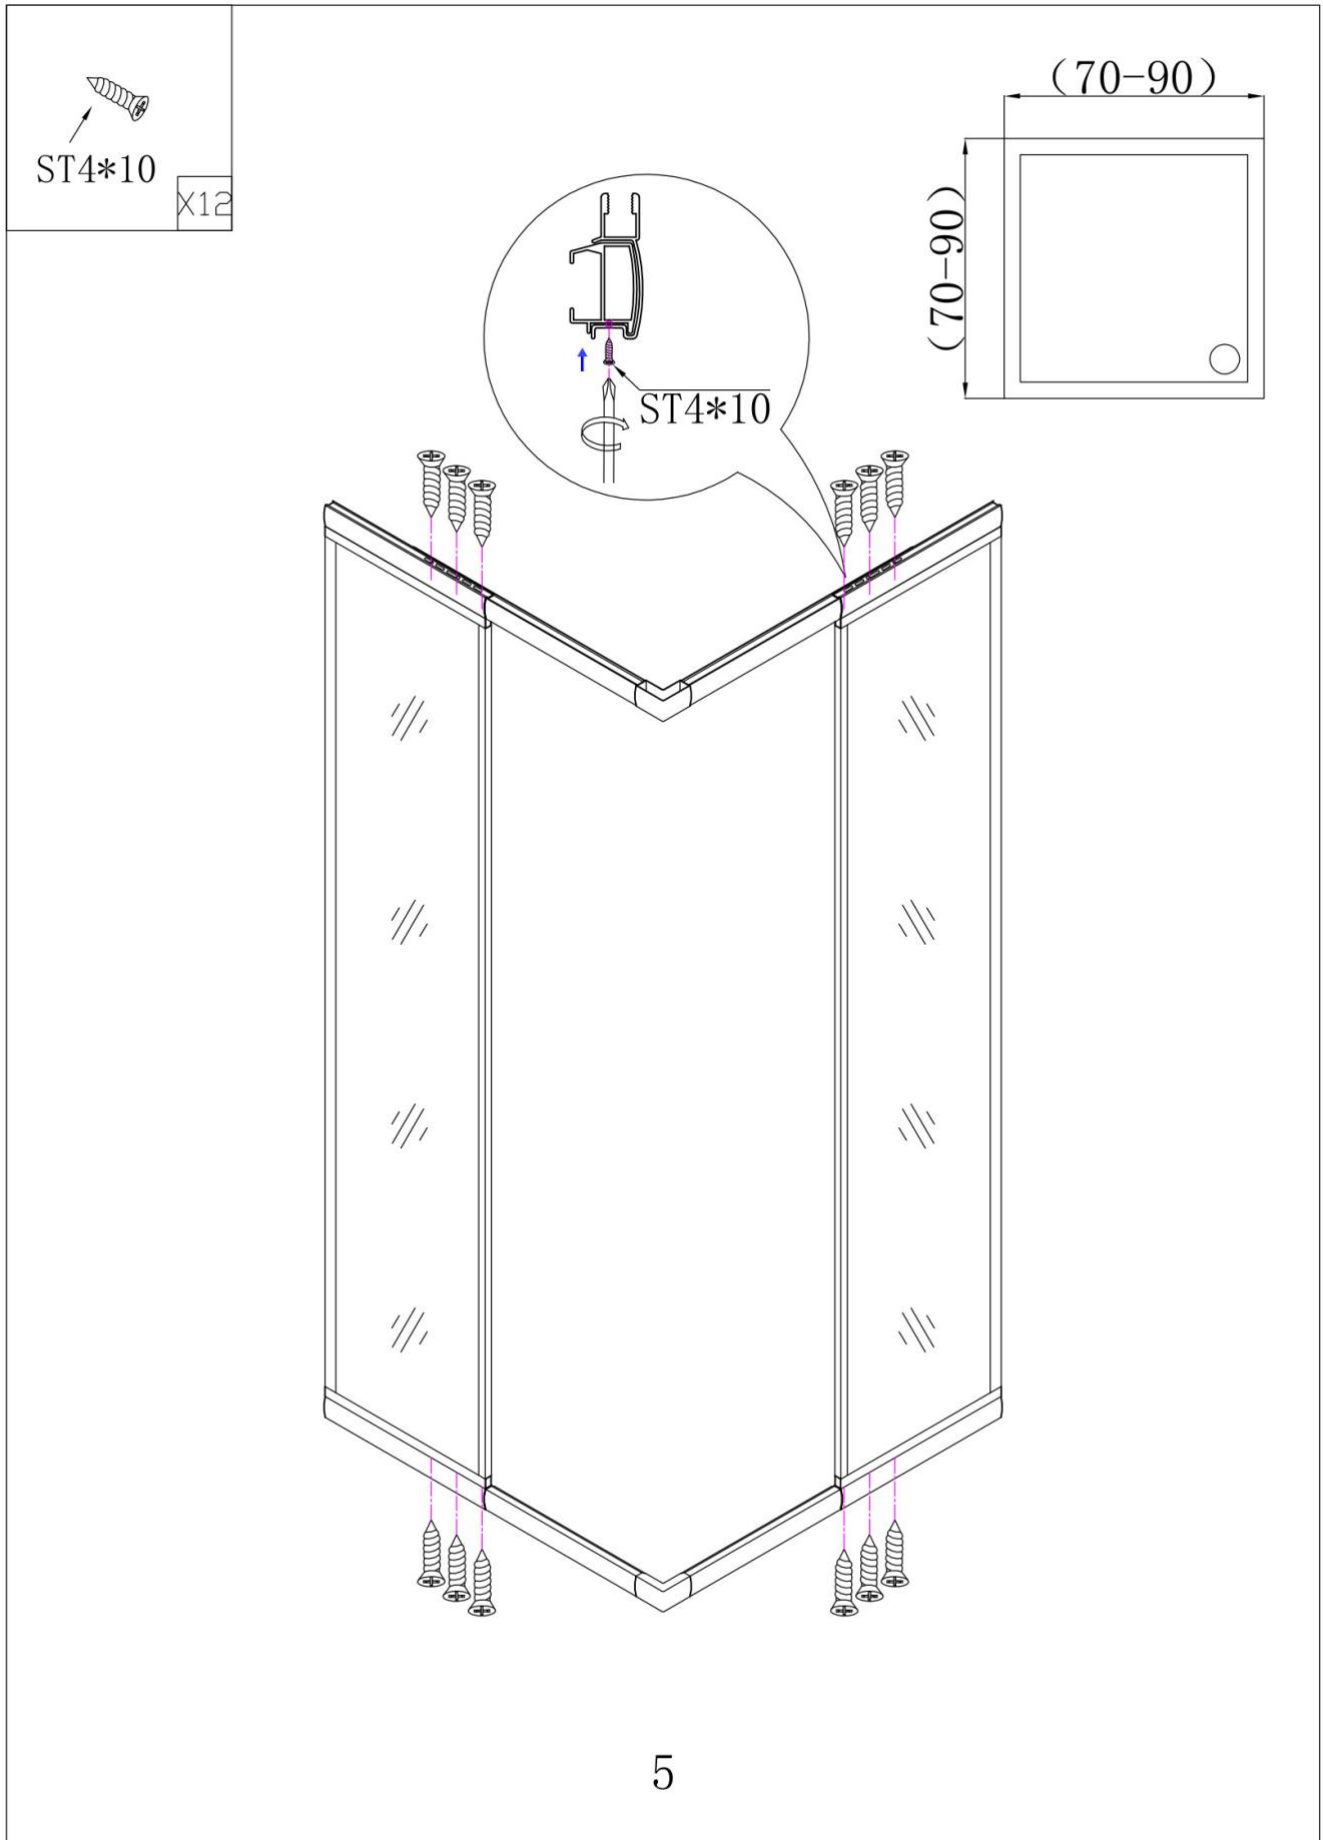

## BOX DOCCIA 70x90 REGOLABILE REVERSIBILE

Modello angolare in vetro trasparente da 6mm

#### Box doccia angolare regolabile in vetro da 6mm

La cabina doccia regolabile, realizzata con materiali di ottima qualità, è in cristallo temperato trasparente di 6mm di spessore ultrasensibile, antifrantumazione e antigoccia. I vetri sono trattati al silicio, con 4 ante di cui 2 fisse e 2 scorrevoli munite di un sistema di scorrimento a chiusura magnetica e guarnizioni blocca acqua incluse. Telaio completamente in alluminio anodizzato.

Altezza del vetro 185cm. Lati completamente regolabili da 70cm a 90cm.

Parete Reversibile Destra o Sinistra.

Certificazione Europea CE.

**Box doccia angolare 70x90: Tutte le misure sono disponibili perché il profilo è estendibile da 70cm fino a 90cm.**

Clicca il link qui sotto per vedere prezzo e modello dei piatti doccia da abbinare

[PIATTI DOCCIA PREZZI](#)

8128-8121-3

(700-900) \* (700-900) \* 1850mm

1

6

X2

8