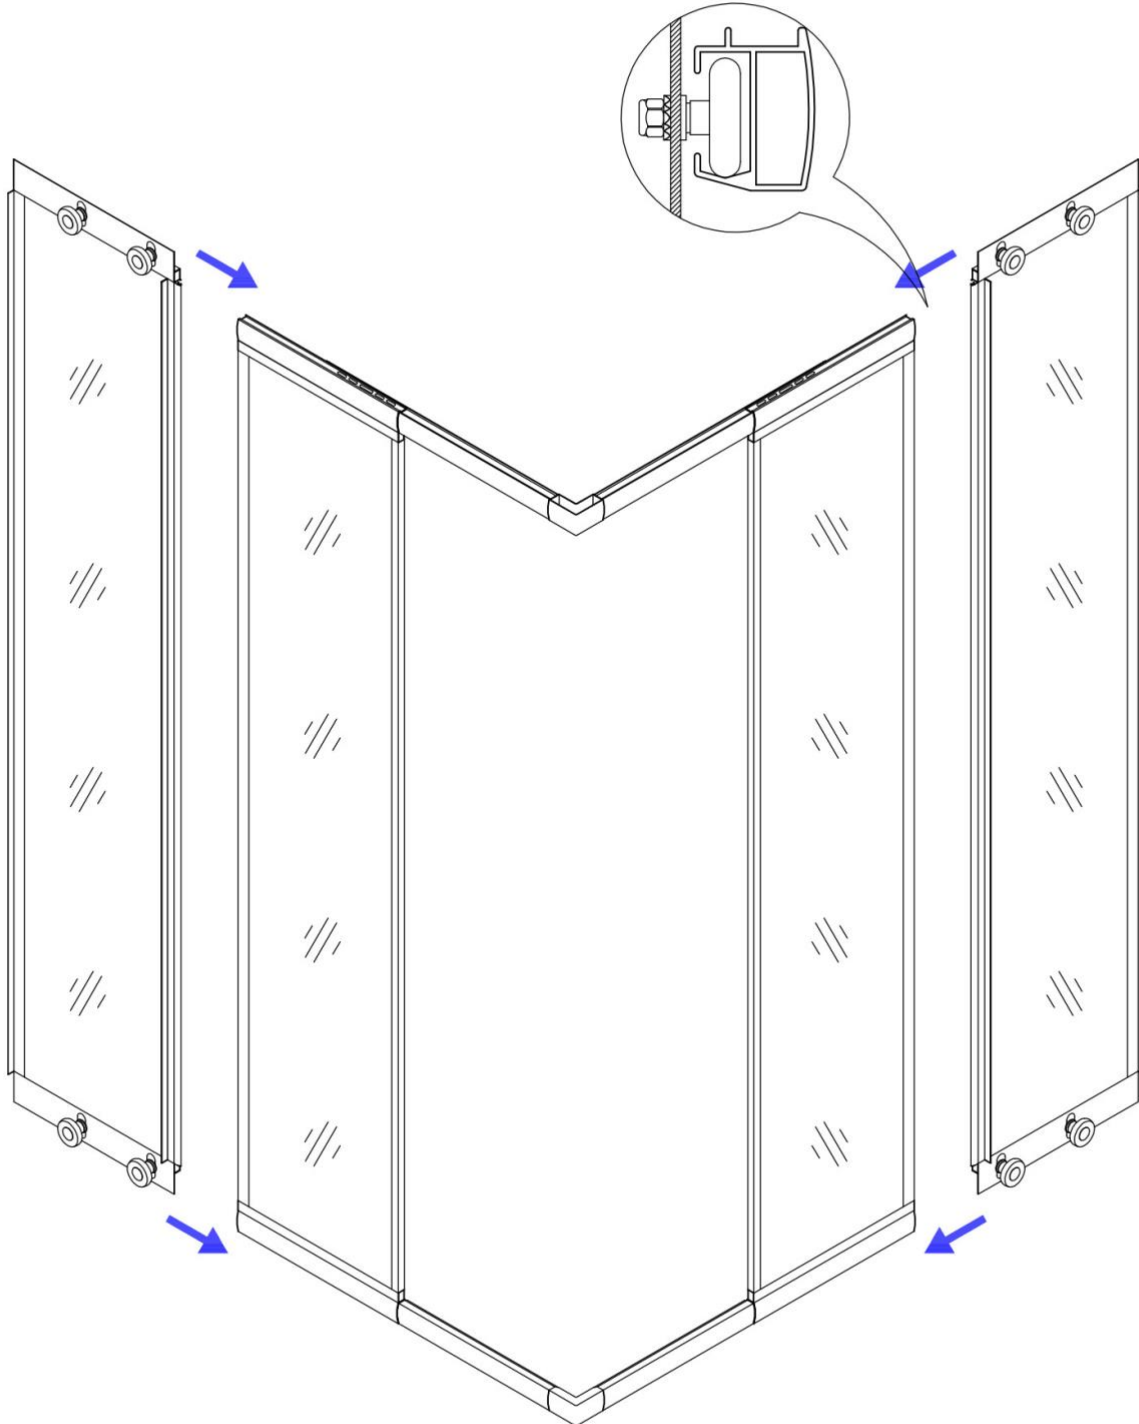

## BOX DOCCIA 70x90 REGOLABILE REVERSIBILE

Modello angolare in vetro trasparente da 6mm

#### Box doccia angolare regolabile in vetro da 6mm

La cabina doccia regolabile, realizzata con materiali di ottima qualità, è in cristallo temperato trasparente di 6mm di spessore ultrasensibile, antifrantumazione e antigoccia. I vetri sono trattati al silicio, con 4 ante di cui 2 fisse e 2 scorrevoli munite di un sistema di scorrimento a chiusura magnetica e guarnizioni blocca acqua incluse. Telaio completamente in alluminio anodizzato.

Altezza del vetro 185cm. Lati completamente regolabili da 70cm a 90cm.

Parete Reversibile Destra o Sinistra.

Certificazione Europea CE.

**Box doccia angolare 70x90: Tutte le misure sono disponibili perché il profilo è estendibile da 70cm fino a 90cm.**

Clicca il link qui sotto per vedere prezzo e modello dei piatti doccia da abbinare

[PIATTI DOCCIA PREZZI](#)

8128-8121-3

(700-900) \* (700-900) \* 1850mm

1

6

X2

8