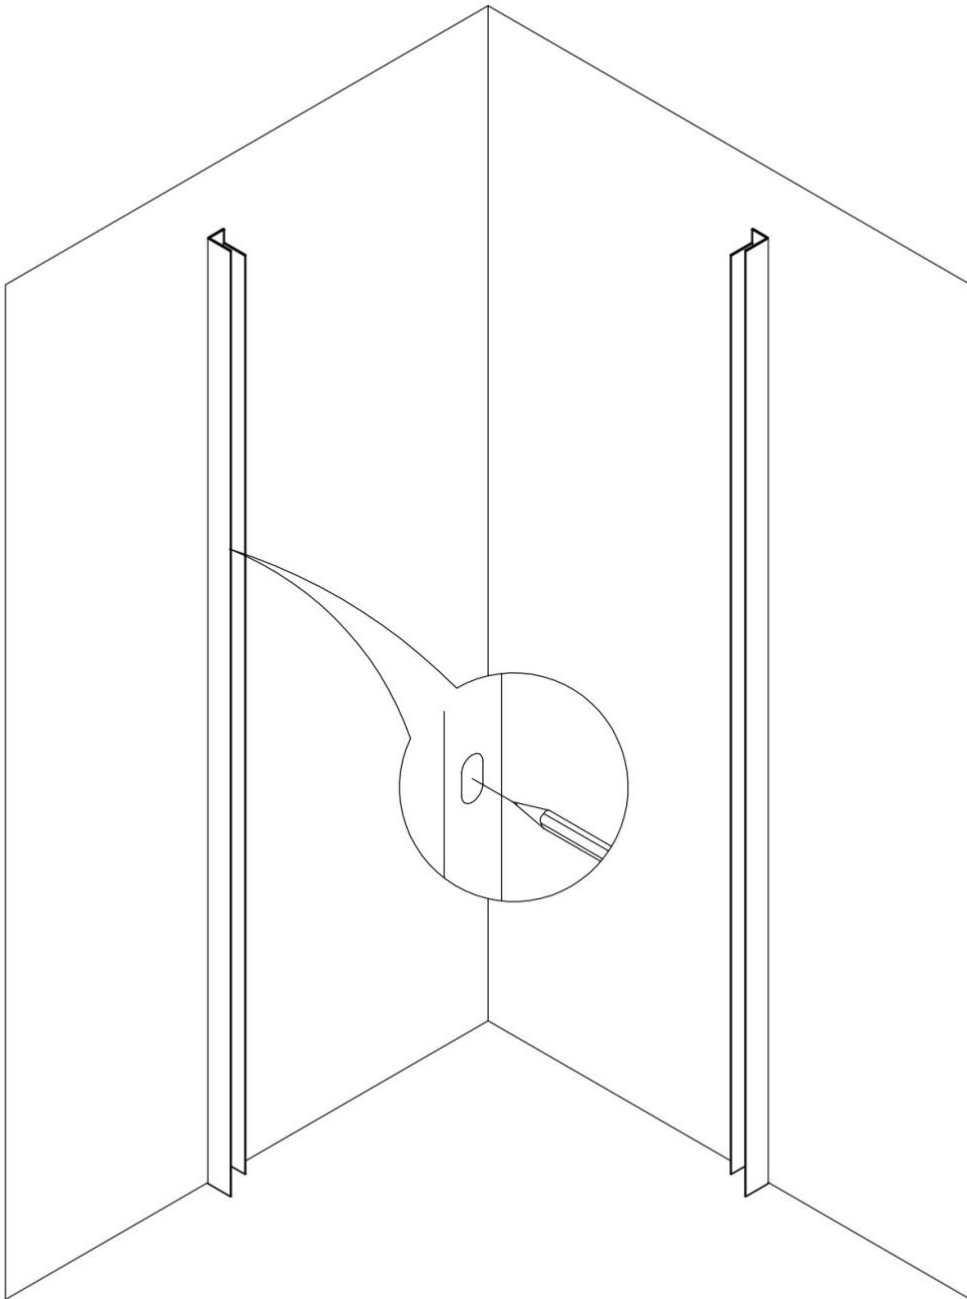

## BOX DOCCIA 70x90 REGOLABILE REVERSIBILE

Modello angolare in vetro trasparente da 6mm

#### Box doccia angolare regolabile in vetro da 6mm

La cabina doccia regolabile, realizzata con materiali di ottima qualità, è in cristallo temperato trasparente di 6mm di spessore ultrasensibile, antifrantumazione e antigoccia. I vetri sono trattati al silicio, con 4 ante di cui 2 fisse e 2 scorrevoli munite di un sistema di scorrimento a chiusura magnetica e guarnizioni blocca acqua incluse. Telaio completamente in alluminio anodizzato.

Altezza del vetro 185cm. Lati completamente regolabili da 70cm a 90cm.

Parete Reversibile Destra o Sinistra.

Certificazione Europea CE.

**Box doccia angolare 70x90: Tutte le misure sono disponibili perché il profilo è estendibile da 70cm fino a 90cm.**

Clicca il link qui sotto per vedere prezzo e modello dei piatti doccia da abbinare

[PIATTI DOCCIA PREZZI](#)

8128-8121-3

(700-900) \* (700-900) \* 1850mm

1

6

X2

8