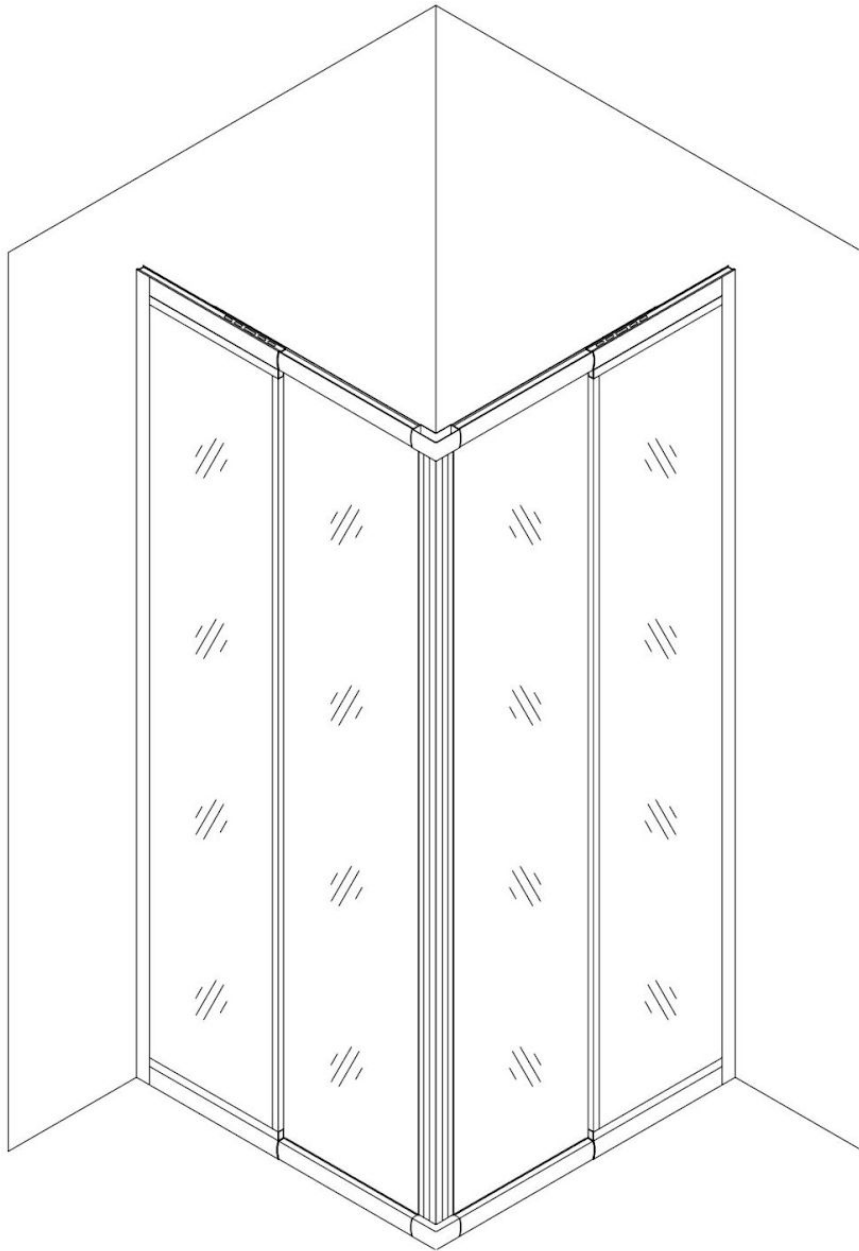

BOX DOCCIA REGOLABILE REVERSIBILE (100-120) x (70-90)

Modello angolare in vetro trasparente da 6mm

Manuale di Montaggio

Box doccia angolare regolabile in vetro da 6mm

La cabina doccia regolabile, realizzata con materiali di ottima qualità, è in cristallo temperato trasparente di 6mm di spessore ultrasensibile, antiriflesso e antigoccia. I vetri sono trattati al silicio, con 4 ante di cui 2 fisse e 2 scorrevoli munite di un sistema di scorrimento a chiusura magnetica e guarnizioni blocca acqua incluse. Telaio completamente in alluminio anodizzato.

Altezza del vetro 185cm. Lati completamente regolabili un lato da 70cm a 90cm, l'altro lato da 100cm a 120cm.

Parete Reversibile Destra o Sinistra.

Certificazione Europea CE.

Box doccia angolare 70x90 - 100x120: Tutte le misure sono disponibili perché il profilo è estendibile da un lato 70cm fino a 90cm, l'altro lato da 100cm a 120cm.

Clicca il link qui sotto per vedere prezzo e modello dei piatti doccia da abbinare

[PIATTI DOCCIA PREZZI](#)

8128-8121-3

(700-900) * (1000-1200) * 1850mm

1