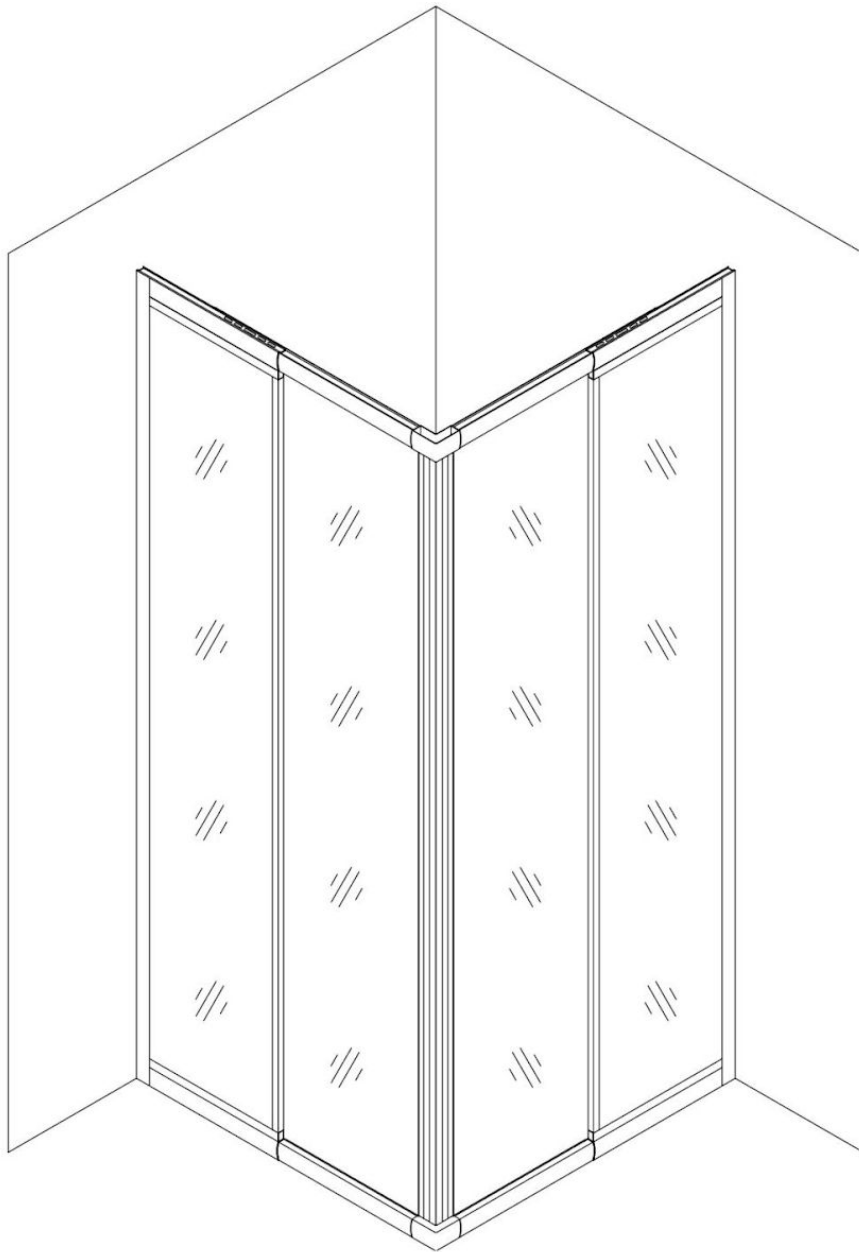

BOX DOCCIA REGOLABILE REVERSIBILE (100-120) x (70-90)

Modello angolare in vetro satinato da 6mm

Manuale di Montaggio

Box doccia angolare regolabile in vetro da 6mm

La cabina doccia regolabile, realizzata con materiali di ottima qualità, è in cristallo temperato trasparente di 6mm di spessore ultrasensibile, antiriflessione e antigoccia. I vetri sono trattati al silicio, con 4 ante di cui 2 fisse e 2 scorrevoli munite di un sistema di scorrimento a chiusura magnetica e guarnizioni blocca acqua incluse. Telaio completamente in alluminio anodizzato.

Altezza del vetro 185cm. Lati completamente regolabili un lato da 70cm a 90cm, l'altro lato da 100cm a 120cm.

Parete Reversibile Destra o Sinistra.

Certificazione Europea CE.

Box doccia angolare 70x90 - 100x120: Tutte le misure sono disponibili perché il profilo è estendibile da un lato 70cm fino a 90cm, l'altro lato da 100cm a 120cm.

Clicca il link qui sotto per vedere prezzo e modello dei piatti doccia da abbinare

[PIATTI DOCCIA PREZZI](#)

8128-8121-3

(700-900) * (1000-1200) * 1850mm

1